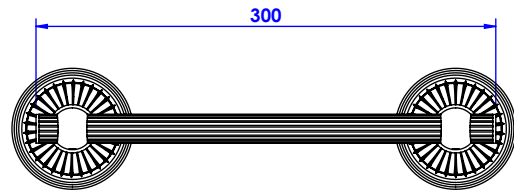

Collection : Cristal cannelé

Barre sortie de bain, L.30cm - Grab bar, L30cm.

Ref : C50-512 Cristal blanc / Clear crystal
Ref : C51-512 Cristal bleu / Blue crystal
Ref : C52-512 Cristal rose / Pink crystal