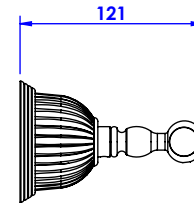

Collection : Cristal cannelé

Barre sortie de bain, L.30cm - Grab bar, L30cm.

Ref : C50-512 Cristal blanc / Clear crystal
Ref : C51-512 Cristal bleu / Blue crystal
Ref : C52-512 Cristal rose / Pink crystal