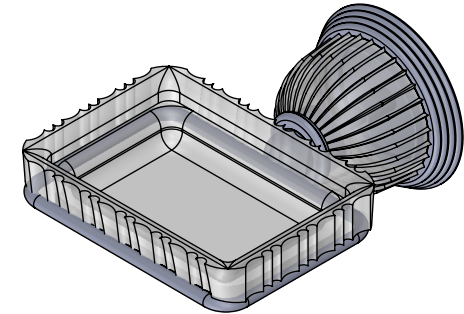

Collection : Dôme Cannelé & Dôme à Manettes Cannelé

Porte-savon avec coupe cristal taillé, mural.

Wall mounted soap dish holder, lead crystal dish.

Dôme Cannelé

Ref : C50-516 Cristal blanc / Clear crystal

Ref : C51-516 Cristal bleu / Blue crystal

Ref : C52-516 Cristal rose / Pink crystal

Dôme à Manettes Cannelé

Ref : C59-516 Cristal blanc / Clear crystal

Ref : C60-516 Cristal bleu / Blue crystal

Ref : C61-516 Cristal rose / Pink crystal