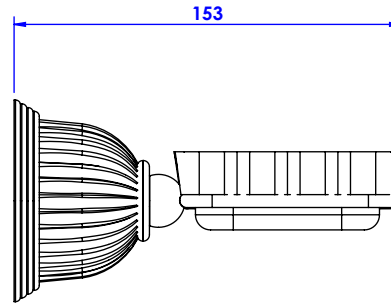

Collection : Dôme Cannelé & Dôme à Manettes Cannelé

Porte-savon avec coupe cristal taillé, mural.

Wall mounted soap dish holder, lead crystal dish.

Dôme Cannelé

Ref : C50-516 Cristal blanc / Clear crystal

Ref : C51-516 Cristal bleu / Blue crystal

Ref : C52-516 Cristal rose / Pink crystal

Dôme à Manettes Cannelé

Ref : C59-516 Cristal blanc / Clear crystal

Ref : C60-516 Cristal bleu / Blue crystal

Ref : C61-516 Cristal rose / Pink crystal