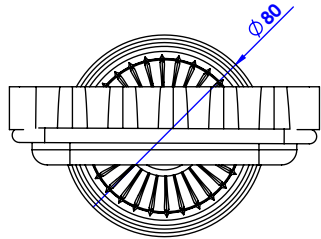

Collection : Dôme Cannelé & Dôme à Manettes Cannelé

Porte-savon avec coupe cristal taillé, mural.

Wall mounted soap dish holder, lead crystal dish.

Dôme Cannelé

Ref : C50-516 Cristal blanc / Clear crystal

Ref : C51-516 Cristal bleu / Blue crystal

Ref : C52-516 Cristal rose / Pink crystal

Dôme à Manettes Cannelé

Ref : C59-516 Cristal blanc / Clear crystal

Ref : C60-516 Cristal bleu / Blue crystal

Ref : C61-516 Cristal rose / Pink crystal