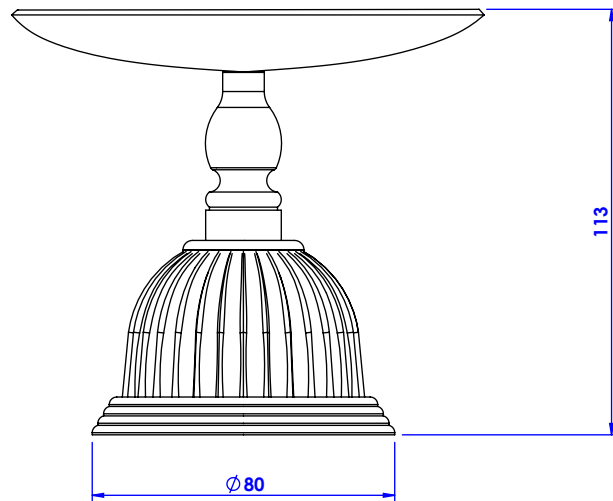

**Collection : Dôme cannelé**

**Porte savon rond métal à poser - Free standing round brass soap holder.**

Ref : C50-518 Cristal blanc / Clear crystal  
Ref : C51-518 Cristal bleu / Blue crystal  
Ref : C52-518 Cristal rose / Pink crystal

**CRISTAL&BRONZE**

PARIS · 1937

24/10/2019-1