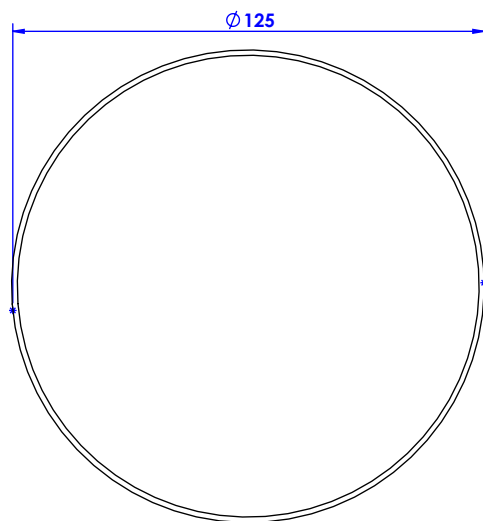

**Collection : Dôme cannelé**

**Porte savon rond métal à poser - Free standing round brass soap holder.**

Ref : C50-518 Cristal blanc / Clear crystal  
Ref : C51-518 Cristal bleu / Blue crystal  
Ref : C52-518 Cristal rose / Pink crystal