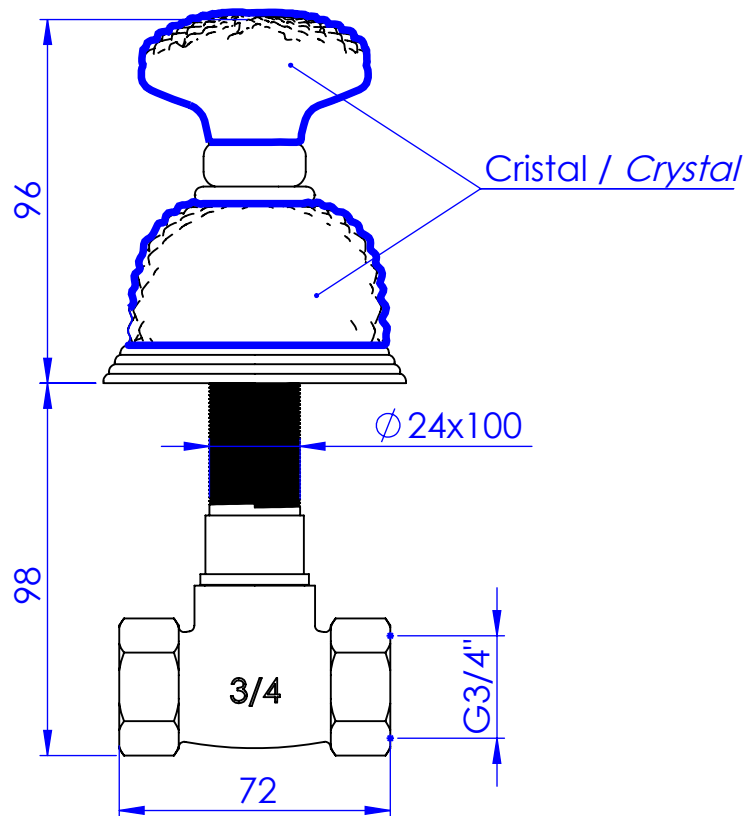

## Collection : Dôme

Robinet d'arrêt 3/4" mural, 1/4 de tour, Droite (Froid).  
Wall mounted valve 3/4", 1/4 turn, Right (Cold).

### Informations :

Fournie avec tête céramique 1/4 de tour. / Provided with ceramic cartridge 1/4 turn.

- Ref : C47-229C Taille diamant, cristal blanc / *Diamond cut, clear crystal.*  
Ref : C48-229C Taille diamant, cristal bleu / *Diamond cut, Blue crystal.*  
Ref : C49-229C Taille diamant, cristal rose / *Diamond cut, Pink crystal.*  
Ref : C50-229C Taille cannelé, cristal blanc / *Fluted cut, clear crystal.*  
Ref : C51-229C Taille cannelé, cristal bleu / *Fluted cut, Blue crystal.*  
Ref : C52-229C Taille cannelé, cristal rose / *Fluted cut, Pink crystal.*  
Ref : C53-229C Taille losange, cristal Blanc / *Losange cut, clear crystal.*  
Ref : C54-229C Taille losange, cristal Bleu / *Losange cut, blue crystal.*  
Ref : C55-229C Taille losange, cristal rose / *Losange cut, pink crystal.*

Débit / Flow rate : 36 l/min (sous 3 bars).  
Pression maxi / max pressure : 5 bars.

$\phi$  de perçage recommandé.  
 $\phi$  recommended drilling.