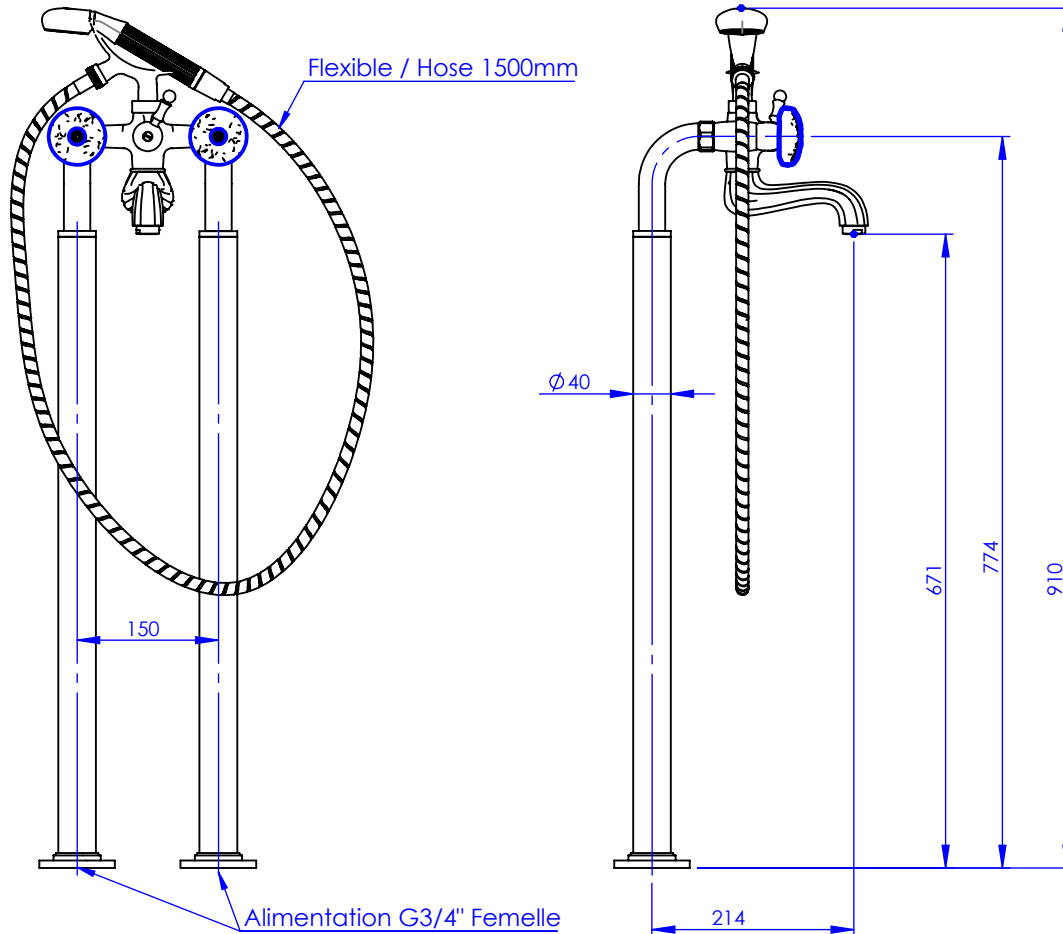

Collection : Dôme

Mélangeur bain-douche sur colonnes au sol avec support téléphone, douchette et flexible.
Floor mounted bath and shower mixer with telephone handshower set and hose.

Informations :

Fournie avec tête céramique 1/4 de tour. / Provided with ceramic cartridge 1/4 turn.
Vidage non fourni. / Waste not included.

- Ref : C47-3309 Taille diamant, cristal blanc / *Diamond cut, clear crystal.*
- Ref : C48-3309 Taille diamant, cristal bleu / *Diamond cut, Blue crystal.*
- Ref : C49-3309 Taille diamant, cristal rose / *Diamond cut, Pink crystal.*
- Ref : C50-3309 Taille cannelé, cristal blanc / *Fluted cut, clear crystal.*
- Ref : C51-3309 Taille cannelé, cristal bleu / *Fluted cut, Blue crystal.*
- Ref : C52-3309 Taille cannelé, cristal rose / *Fluted cut, Pink crystal.*
- Ref : C53-3309 Taille losange, cristal Blanc / *Losange cut, clear crystal.*
- Ref : C54-3309 Taille losange, cristal Bleu / *Losange cut, blue crystal.*
- Ref : C55-3309 Taille losange, cristal rose / *Losange cut, pink crystal.*

Débit douchette / Handshower flow rate : 10 l/min sous 3 bars.
Débit / Flow rate : 35 l/min (sous 3 bars).
Pression maxi / max pressure : 5 bars.

ø de perçage et entraxe recommandés.
ø recommended drilling and centre distances.