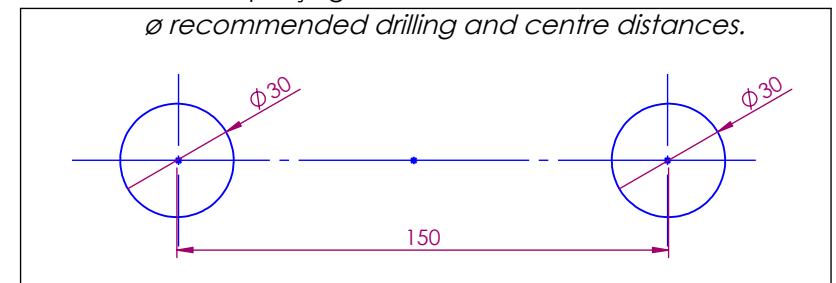

- Ref : C47-3309 Taille diamant, cristal blanc / *Diamond cut, clear crystal.*
- Ref : C48-3309 Taille diamant, cristal bleu / *Diamond cut, Blue crystal.*
- Ref : C49-3309 Taille diamant, cristal rose / *Diamond cut, Pink crystal.*
- Ref : C50-3309 Taille cannelé, cristal blanc / *Fluted cut, clear crystal.*
- Ref : C51-3309 Taille cannelé, cristal bleu / *Fluted cut, Blue crystal.*
- Ref : C52-3309 Taille cannelé, cristal rose / *Fluted cut, Pink crystal.*
- Ref : C53-3309 Taille losange, cristal Blanc / *Losange cut, clear crystal.*
- Ref : C54-3309 Taille losange, cristal Bleu / *Losange cut, blue crystal.*
- Ref : C55-3309 Taille losange, cristal rose / *Losange cut, pink crystal.*

Débit douchette / Handshower flow rate : 10 l/min sous 3 bars.
Débit / Flow rate : 35 l/min (sous 3 bars).
Pression maxi / max pressure : 5 bars.

ø de perçage et entraxe recommandés.
ø recommended drilling and centre distances.