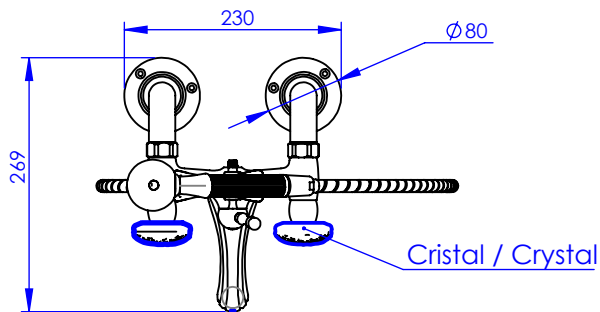

Collection : Dôme

Mélangeur bain-douche sur colonnes au sol avec support téléphone, douchette et flexible.
Floor mounted bath and shower mixer with telephone handshower set and hose.

Informations :

Fournie avec tête céramique 1/4 de tour. / Provided with ceramic cartridge 1/4 turn.
Vidage non fourni. / Waste not included.

- Ref : C47-3309 Taille diamant, cristal blanc / *Diamond cut, clear crystal.*
- Ref : C48-3309 Taille diamant, cristal bleu / *Diamond cut, Blue crystal.*
- Ref : C49-3309 Taille diamant, cristal rose / *Diamond cut, Pink crystal.*
- Ref : C50-3309 Taille cannelé, cristal blanc / *Fluted cut, clear crystal.*
- Ref : C51-3309 Taille cannelé, cristal bleu / *Fluted cut, Blue crystal.*
- Ref : C52-3309 Taille cannelé, cristal rose / *Fluted cut, Pink crystal.*
- Ref : C53-3309 Taille losange, cristal Blanc / *Losange cut, clear crystal.*
- Ref : C54-3309 Taille losange, cristal Bleu / *Losange cut, blue crystal.*
- Ref : C55-3309 Taille losange, cristal rose / *Losange cut, pink crystal.*

Débit douchette / Handshower flow rate : 10 l/min sous 3 bars.
Débit / Flow rate : 35 l/min (sous 3 bars).
Pression maxi / max pressure : 5 bars.

ø de perçage et entraxe recommandés.
ø recommended drilling and centre distances.