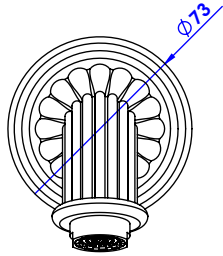

**Collections : Dôme Diamant / Cannelé / Losange
& Dôme à manettes Diamant / Cannelé / Losange**

Bec de bain mural. L. 190mm.

Wall mounted bath spout. L. 190mm.

Ref :

Dôme Diamant

C47-3WS1 Cristal blanc / Clear crystal

C48-3WS1 Cristal bleu / Blue crystal

C49-3WS1 Cristal rose / Pink crystal

Dôme Cannelé

C50-3WS1 Cristal blanc / Clear crystal

C51-3WS1 Cristal bleu / Blue crystal

C52-3WS1 Cristal rose / Pink crystal

Dôme Losange

C62-3WS1 Cristal blanc / Clear crystal

C63-3WS1 Cristal bleu / Blue crystal

C64-3WS1 Cristal rose / Pink crystal

Débit / Flow rate : ...l/min (sous 3 bars).

Pression maxi / max pressure : 5 bars.

Ø de perçage recommandé.