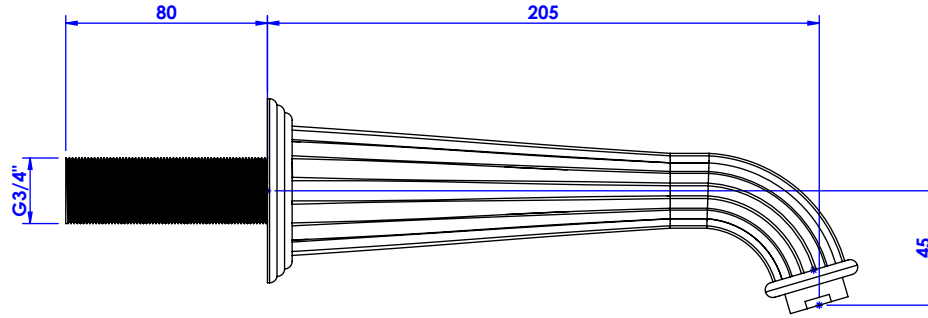

**Collections : Dôme Diamant / Cannelé / Losange
& Dôme à manettes Diamant / Cannelé / Losange**

Bec de bain mural. L. 190mm.

Wall mounted bath spout. L. 190mm.

Ref :

Dôme Diamant

C47-3WS1 Cristal blanc / Clear crystal

C48-3WS1 Cristal bleu / Blue crystal

C49-3WS1 Cristal rose / Pink crystal

Dôme Cannelé

C50-3WS1 Cristal blanc / Clear crystal

C51-3WS1 Cristal bleu / Blue crystal

C52-3WS1 Cristal rose / Pink crystal

Dôme Losange

C53-3WS1 Cristal blanc / Clear crystal

C54-3WS1 Cristal bleu / Blue crystal

C55-3WS1 Cristal rose / Pink crystal

Dôme à manettes Diamant (with lever handles)

C56-3WS1 Cristal blanc / Clear crystal

C57-3WS1 Cristal bleu / Blue crystal

C62-3WS1 Cristal blanc / Clear crystal

C63-3WS1 Cristal bleu / Blue crystal

C64-3WS1 Cristal rose / Pink crystal

Débit / Flow rate : ...l/min (sous 3 bars).

Pression maxi / max pressure : 5 bars.

Ø de perçage recommandé.