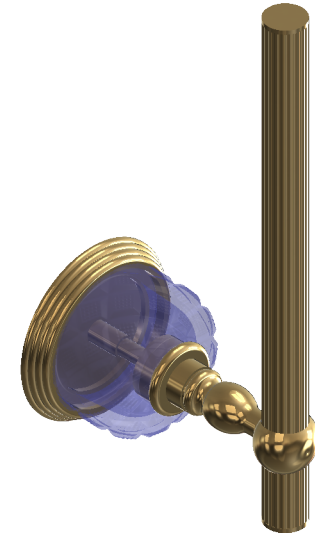

Collection : Cristal Losange

Réserve pour papier, murale. - Wall mounted reserve roll holder.

Ref : C53-505 Cristal blanc / Clear crystal
Ref : C54-505 Cristal bleu / Blue cristal
Ref : C55-505 Cristal rose / Pink crystal

CRISTAL&BRONZE

PARIS · 1937

23/10/2019-1