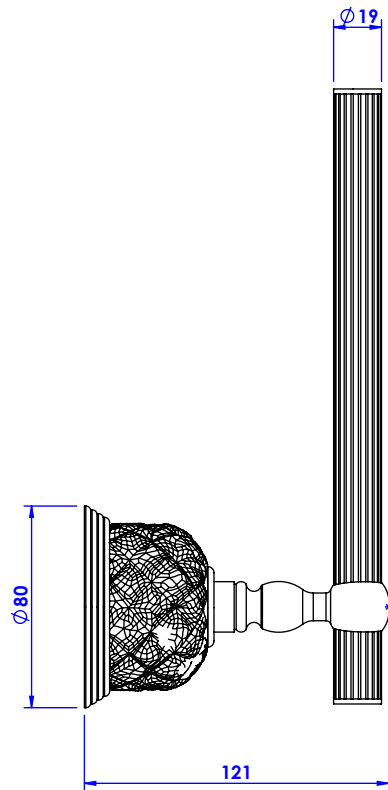

Collection : Cristal Losange

Réserve pour papier, murale. - Wall mounted reserve roll holder.

Ref : C53-505 Cristal blanc / Clear crystal
Ref : C54-505 Cristal bleu / Blue cristal
Ref : C55-505 Cristal rose / Pink crystal

CRISTAL&BRONZE

PARIS · 1937

23/10/2019-1