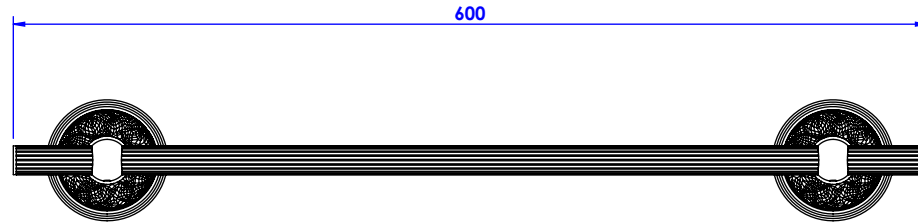

**Collection : Dôme losange**

**Porte serviette une barre fixe, L.60cm - Wall mounted single tower bar, L60cm.**

Ref : C53-508 Cristal blanc / Clear crystal  
Ref : C54-508 Cristal bleu / Blue crystal  
Ref : C55-508 Cristal rose / Pink crystal