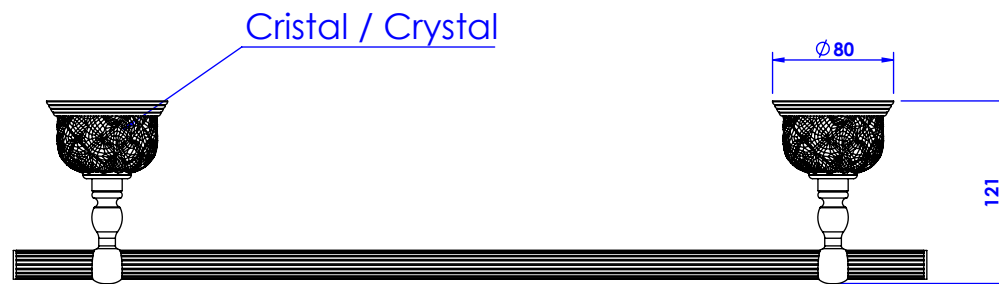

**Collection : Dôme losange**

**Porte serviette une barre fixe, L.60cm - Wall mounted single tower bar, L60cm.**

Ref : C53-508 Cristal blanc / Clear crystal  
Ref : C54-508 Cristal bleu / Blue crystal  
Ref : C55-508 Cristal rose / Pink crystal

**CRISTAL&BRONZE**

PARIS · 1937

23/10/2019-1