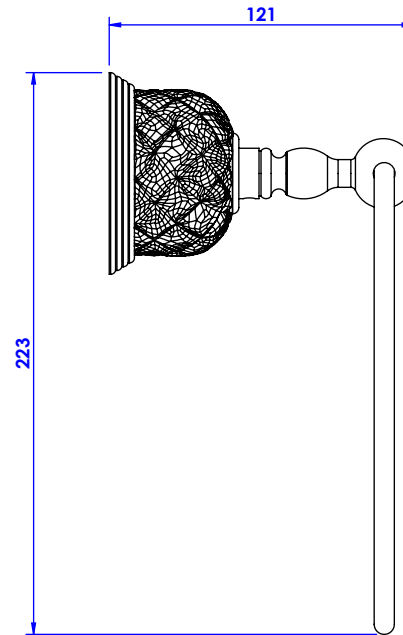

**Collection : Dôme Losange**

**Porte serviette anneau ø18cm, mural - Wall mounted towel ring, ø18cm.**

Ref : C53-510 Cristal blanc / Clear crystal  
Ref : C54-510 Cristal bleu / Blue crystal  
Ref : C55-510 Cristal rose / Pink crystal