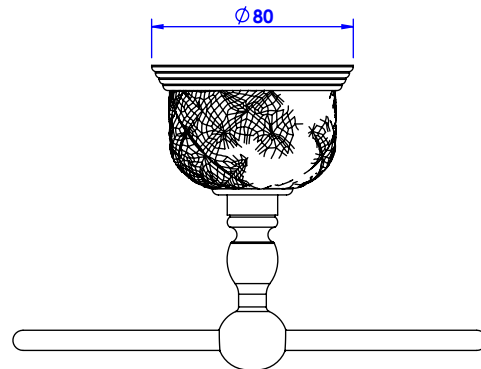

**Collection : Dôme Losange**

**Porte serviette anneau ø18cm, mural - Wall mounted towel ring, ø18cm.**

Ref : C53-510 Cristal blanc / Clear crystal  
Ref : C54-510 Cristal bleu / Blue crystal  
Ref : C55-510 Cristal rose / Pink crystal