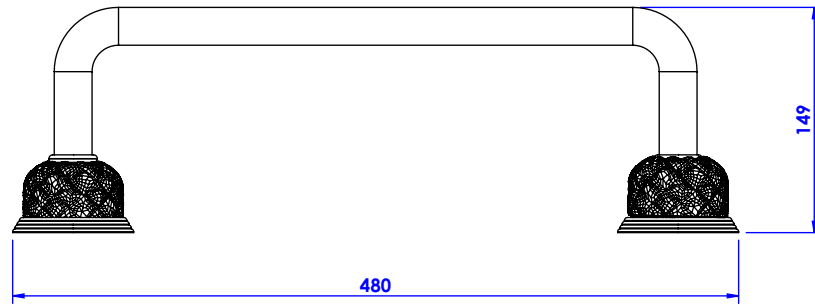

Collection : Dôme losange

Barre de relevage, L.46cm - Grab bar, L.46cm.

Ref : C53-513 Cristal blanc / Clear crystal
Ref : C54-513 Cristal bleu / Blue crystal
Ref : C55-513 Cristal rose / Pink crystal

CRISTAL&BRONZE