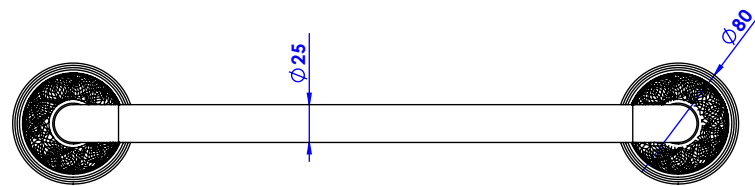

Collection : Dôme losange

Barre de relevage, L.46cm - Grab bar, L.46cm.

Ref : C53-513 Cristal blanc / Clear crystal
Ref : C54-513 Cristal bleu / Blue crystal
Ref : C55-513 Cristal rose / Pink crystal

CRISTAL&BRONZE