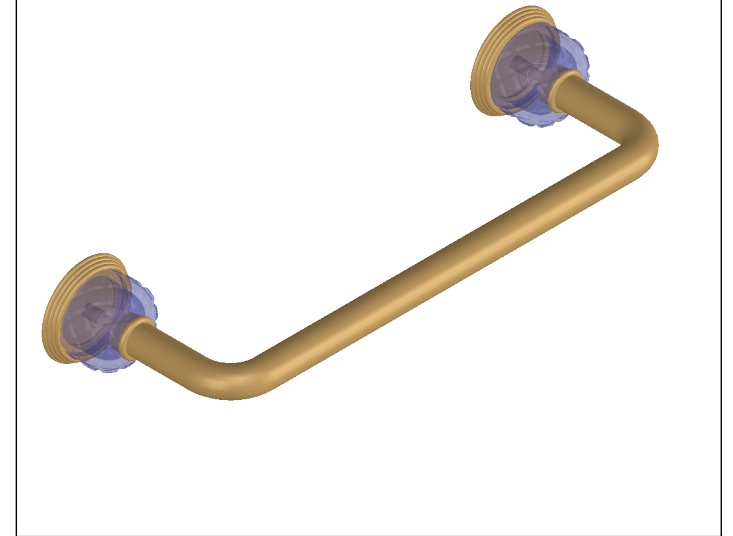

Collection : Dôme losange

Barre de relevage, L.46cm - Grab bar, L.46cm.

Ref : C53-513 Cristal blanc / Clear crystal
Ref : C54-513 Cristal bleu / Blue crystal
Ref : C55-513 Cristal rose / Pink crystal

CRISTAL&BRONZE