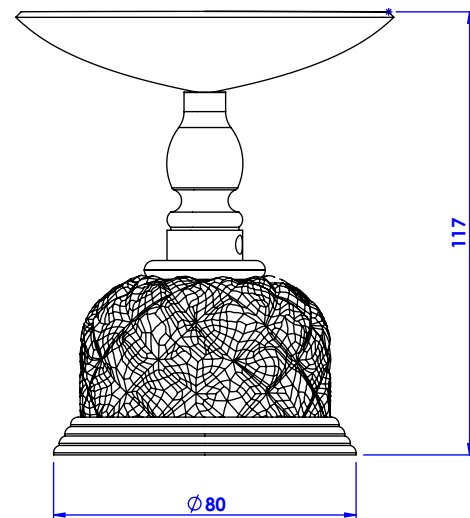

**Collection : Dôme losange**

**Porte savon ovale métal, à poser. - Free standing oval brass soap holder.**

Ref : C53-517 Cristal blanc / Clear crystal  
Ref : C54-517 Cristal bleu / Blue crystal  
Ref : C55-517 Cristal rose / Pink crystal

**CRISTAL & BRONZE**

PARIS · 1937

23/10/2019-1