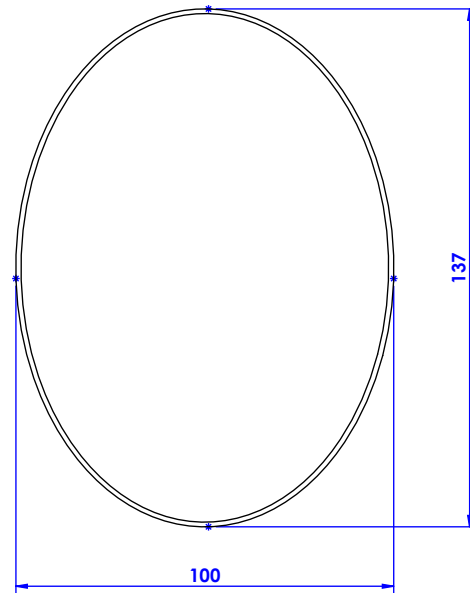

**Collection : Dôme losange**

**Porte savon ovale métal, à poser. - Free standing oval brass soap holder.**

Ref : C53-517 Cristal blanc / Clear crystal  
Ref : C54-517 Cristal bleu / Blue crystal  
Ref : C55-517 Cristal rose / Pink crystal