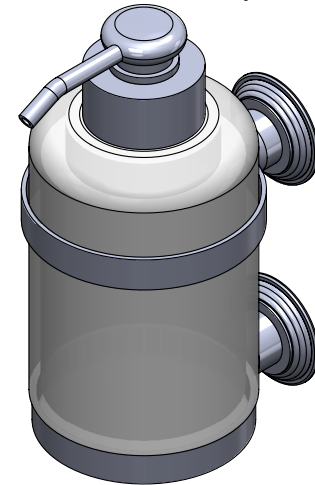

Collections : Dôme Losange & Dôme Losange à manettes

Distributeur de savon liquide mural. GM, cristal taillé, cont.360ml.

Wall-mounted soap dispenser. large size, cut crystal, cont.360ml.

Dôme Losange

Ref : C53-532 Cristal blanc / White Crystal

Ref : C54-532 Cristal bleu / Blue Crystal

Ref : C55-532 Cristal rose / Pink Crystal

Dôme Losange à manettes (with lever handles)

Ref : C62-532 Cristal blanc / White Crystal

Ref : C63-532 Cristal bleu / Blue Crystal

Ref : C64-532 Cristal rose / Pink Crystal

CRISTAL & BRONZE

PARIS • 1937

23/11/2020-1