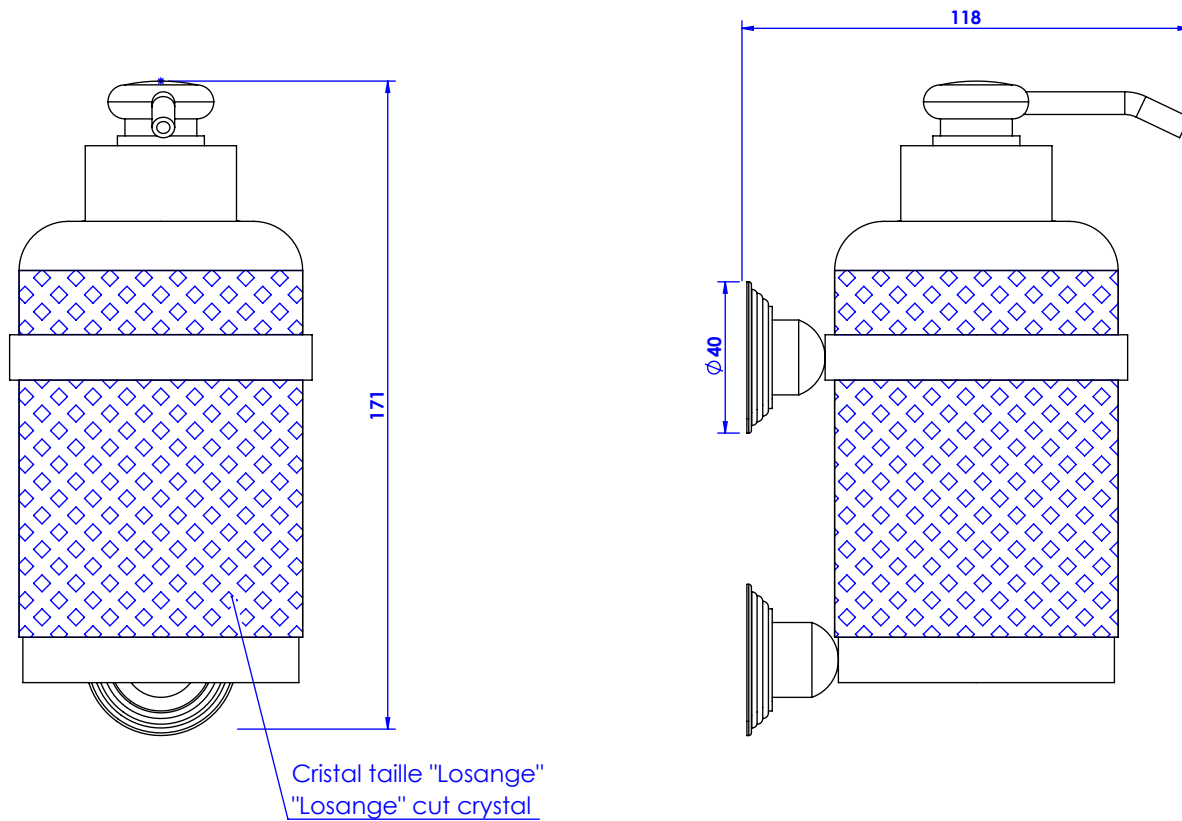

Collections : Dôme Losange & Dôme Losange à manettes

Distributeur de savon liquide mural. GM, cristal taillé, cont.360ml.

Wall-mounted soap dispenser. large size, cut crystal, cont.360ml.

Dôme Losange

Ref : C53-532 Cristal blanc / White Crystal

Ref : C54-532 Cristal bleu / Blue Crystal

Ref : C55-532 Cristal rose / Pink Crystal

Dôme Losange à manettes (with lever handles)

Ref : C62-532 Cristal blanc / White Crystal

Ref : C63-532 Cristal bleu / Blue Crystal

Ref : C64-532 Cristal rose / Pink Crystal

CRISTAL & BRONZE

PARIS • 1937

23/11/2020-1