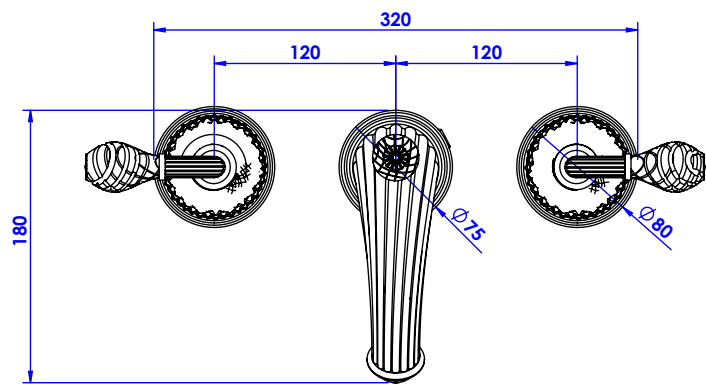

Collection : Dôme à manettes Diamant.
Mélangeur de lavabo 3 trous avec flexibles et vidage.
3-hole basin mixer, hoses and connections.

Ref : C56-1301 Cristal blanc / Clear crystal lever handles
 Ref : C57-1301 Cristal bleu / Blue crystal lever handles
 Ref : C58-1301 Cristal rose / Pink crystal lever handles

Débit / Flow rate : 18 l/min (sous 3 bars).
Pression maxi / max pressure : 5 bars.

Ø de perçage recommandé / Ø recommended drilling :

Informations :

Fournie avec tête céramique 1/4 de tour. / Provided with ceramic cartridge 1/4 turn.
 Raccordement par flexibles inox tressés (lg 300mm). / Connected by stainless steel hoses (lg 11,80 inch)
 Vidage fourni (voir fiches techniques.) / Waste included (see technicals drawings.)