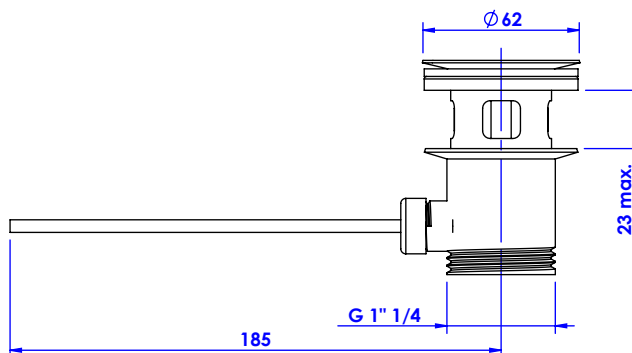

Collection : Dôme à manettes Diamant.
Mélangeur de lavabo 3 trous avec flexibles et vidage.
3-hole basin mixer, hoses and connections.

Ref : C56-1301 Cristal blanc / Clear crystal lever handles
 Ref : C57-1301 Cristal bleu / Blue crystal lever handles
 Ref : C58-1301 Cristal rose / Pink crystal lever handles

Débit / Flow rate : 18 l/min (sous 3 bars).
Pression maxi / max pressure : 5 bars.

Ø de perçage recommandé / Ø recommended drilling :

Informations :

Fournie avec tête céramique 1/4 de tour. / Provided with ceramic cartridge 1/4 turn.
 Raccordement par flexibles inox tressés (lg 300mm). / Connected by stainless steel hoses (lg 11,80 inch)
 Vidage fourni (voir fiches techniques.) / Waste included (see technicals drawings.)