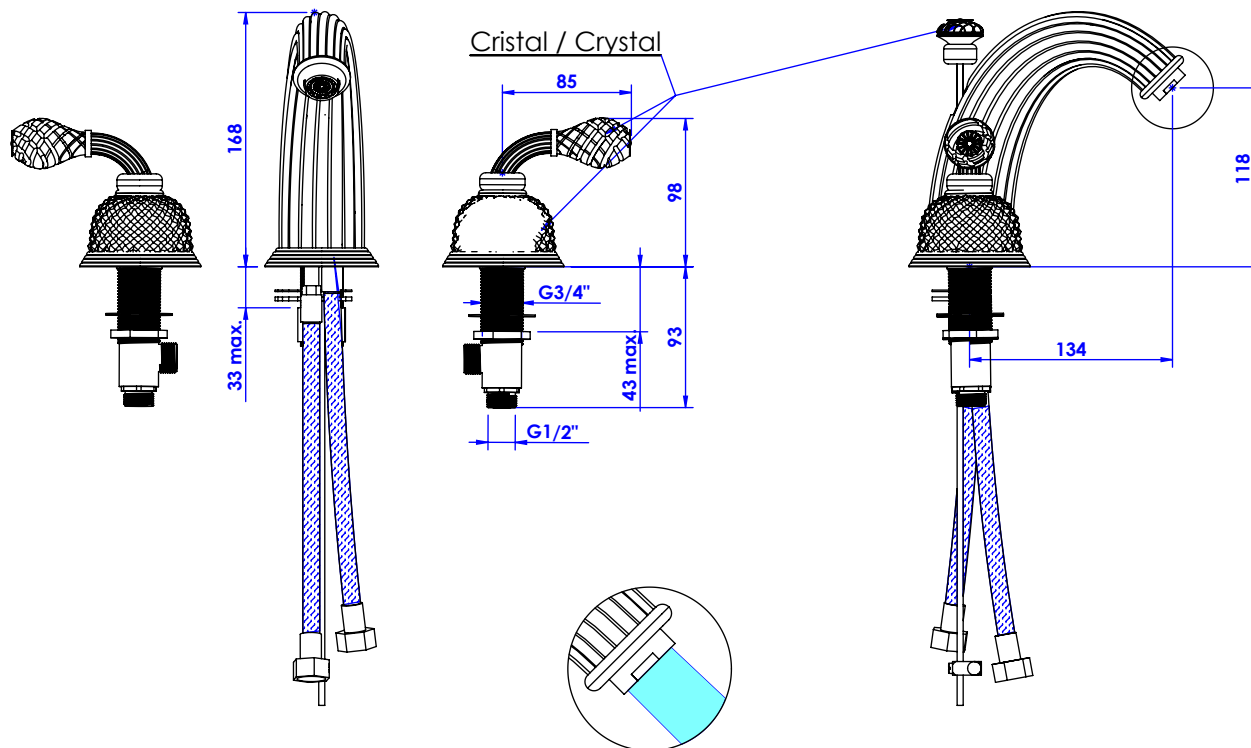

Collection : Dôme à manettes Diamant.
Mélangeur de lavabo 3 trous avec flexibles et vidage.
3-hole basin mixer, hoses and connections.

Ref : C56-1301 Cristal blanc / Clear crystal lever handles
 Ref : C57-1301 Cristal bleu / Blue crystal lever handles
 Ref : C58-1301 Cristal rose / Pink crystal lever handles

Débit / Flow rate : 18 l/min (sous 3 bars).
Pression maxi / max pressure : 5 bars.

Ø de perçage recommandé / Ø recommended drilling :

Informations :

Fournie avec tête céramique 1/4 de tour. / Provided with ceramic cartridge 1/4 turn.
 Raccordement par flexibles inox tressés (lg 300mm). / Connected by stainless steel hoses (lg 11,80 inch)
 Vidage fourni (voir fiches techniques.) / Waste included (see technicals drawings.)

CRISTAL&BRONZE

PARIS · 1937

27/01/2020-1