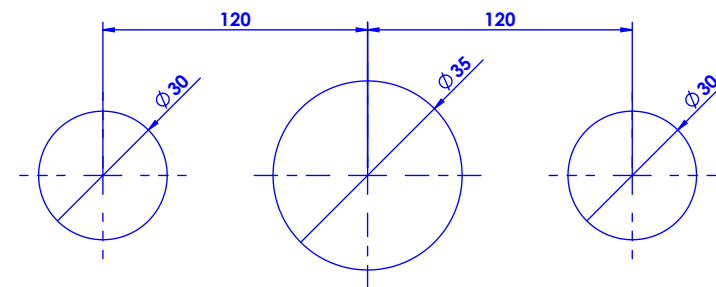

Collection : Dôme à manettes Diamant.
Mélangeur de lavabo 3 trous avec flexibles et vidage.
3-hole basin mixer, hoses and connections.

Ref : C56-1301 Cristal blanc / Clear crystal lever handles
 Ref : C57-1301 Cristal bleu / Blue crystal lever handles
 Ref : C58-1301 Cristal rose / Pink crystal lever handles

Débit / Flow rate : 18 l/min (sous 3 bars).
Pression maxi / max pressure : 5 bars.

Ø de perçage recommandé / Ø recommended drilling :

Informations :

Fournie avec tête céramique 1/4 de tour. / Provided with ceramic cartridge 1/4 turn.
 Raccordement par flexibles inox tressés (lg 300mm). / Connected by stainless steel hoses (lg 11,80 inch)
 Vidage fourni (voir fiches techniques.) / Waste included (see technicals drawings.)