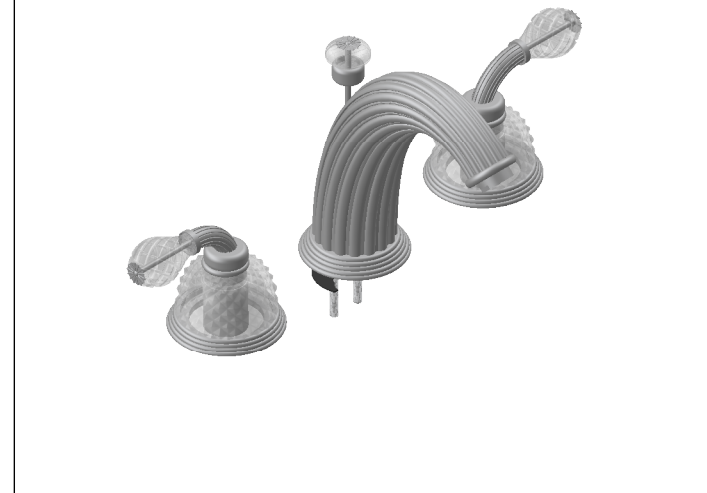

Collection : Dôme à manettes Diamant.
Mélangeur de lavabo 3 trous avec flexibles et vidage.
3-hole basin mixer, hoses and connections.

Ref : C56-1301 Cristal blanc / Clear crystal lever handles
 Ref : C57-1301 Cristal bleu / Blue crystal lever handles
 Ref : C58-1301 Cristal rose / Pink crystal lever handles

Débit / Flow rate : 18 l/min (sous 3 bars).
Pression maxi / max pressure : 5 bars.

Ø de perçage recommandé / Ø recommended drilling :

Informations :

Fournie avec tête céramique 1/4 de tour. / Provided with ceramic cartridge 1/4 turn.
 Raccordement par flexibles inox tressés (lg 300mm). / Connected by stainless steel hoses (lg 11,80 inch)
 Vidage fourni (voir fiches techniques.) / Waste included (see technicals drawings.)

CRISTAL&BRONZE

PARIS · 1937

27/01/2020-1