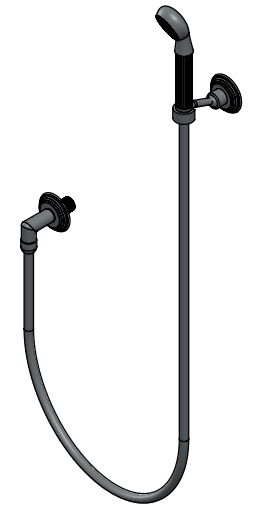

Collections : Dôme Diamant / Cannelé / Losange
& Dôme à manettes Diamant / Cannelé / Losange

Douchette avec crochet fixe, avec sortie coudée 1/2" et flexible 150cm.
Wall shower set on fixed hook, with elbow 1/2" and hose 150cm.

C52-2212 Cristal rose / Pink crystal

Dôme Losange

C53-2212 Cristal blanc / Clear crystal

C54-2212 Cristal bleu / Blue crystal

C55-2212 Cristal rose / Pink crystal

Dôme à manettes Diamant (with lever handles)

C56-2212 Cristal blanc / Clear crystal

C57-2212 Cristal bleu / Blue crystal

C58-2212 Cristal rose / Pink crystal

Dôme à manettes Cannelé (with lever handles)

C59-2212 Cristal blanc / Clear crystal

C60-2212 Cristal bleu / Blue crystal

C61-2212 Cristal rose / Pink crystal

Dôme à manettes Losange (with lever handles)

C62-2212 Cristal blanc / Clear crystal

C63-2212 Cristal bleu / Blue crystal

C64-2212 Cristal rose / Pink crystal

Débit / Flow rate : ...l/min (sous 3 bars).
Pression maxi / max pressure : 5 bars.