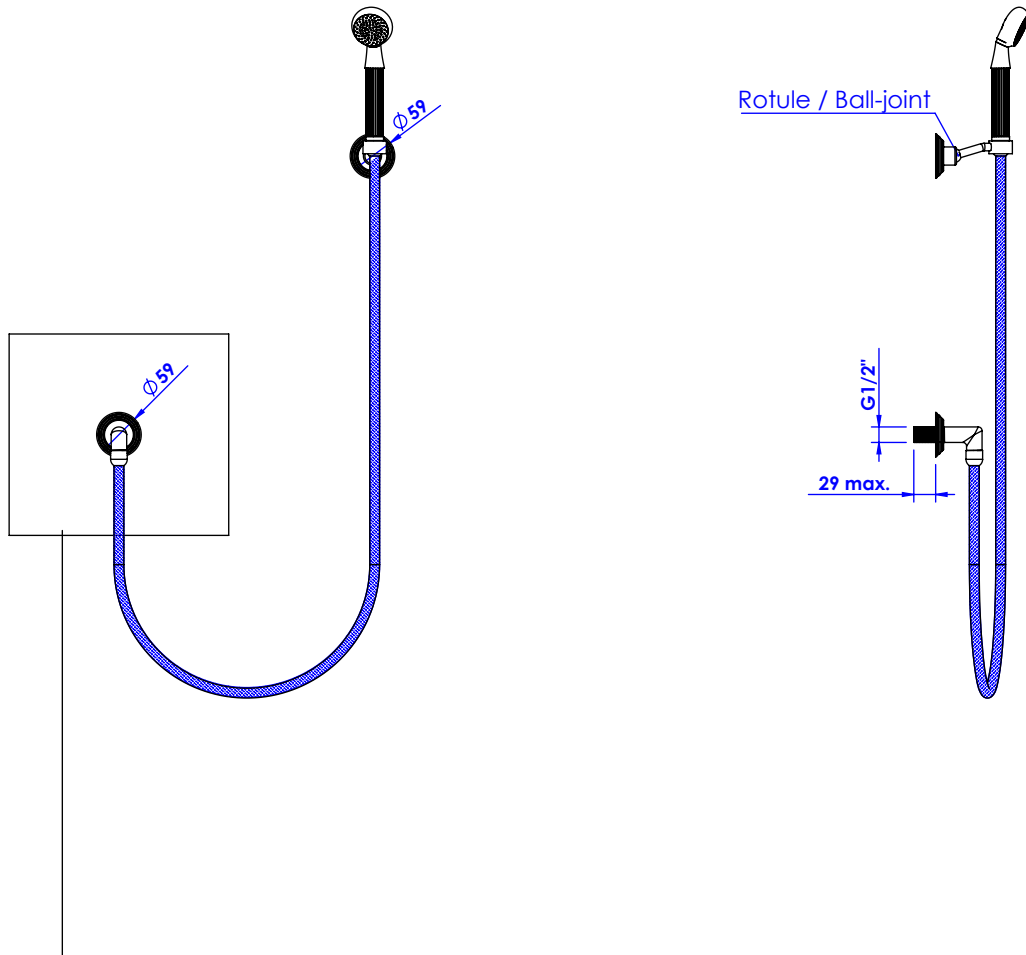

Collections : Dôme Diamant / Cannelé / Losange
& Dôme à manettes Diamant / Cannelé / Losange

Douchette avec crochet fixe, avec sortie coudée 1/2" et flexible 150cm.
Wall shower set on fixed hook, with elbow 1/2" and hose 150cm.

C52-2212 Cristal rose / Pink crystal

Dôme Losange

C53-2212 Cristal blanc / Clear crystal

C54-2212 Cristal bleu / Blue crystal

C55-2212 Cristal rose / Pink crystal

Dôme à manettes Diamant (with lever handles)

C56-2212 Cristal blanc / Clear crystal

C57-2212 Cristal bleu / Blue crystal

C58-2212 Cristal rose / Pink crystal

Dôme à manettes Cannelé (with lever handles)

C59-2212 Cristal blanc / Clear crystal

C60-2212 Cristal bleu / Blue crystal

C61-2212 Cristal rose / Pink crystal

Dôme à manettes Losange (with lever handles)

C62-2212 Cristal blanc / Clear crystal

C63-2212 Cristal bleu / Blue crystal

C64-2212 Cristal rose / Pink crystal

Débit / Flow rate : ...l/min (sous 3 bars).
Pression maxi / max pressure : 5 bars.