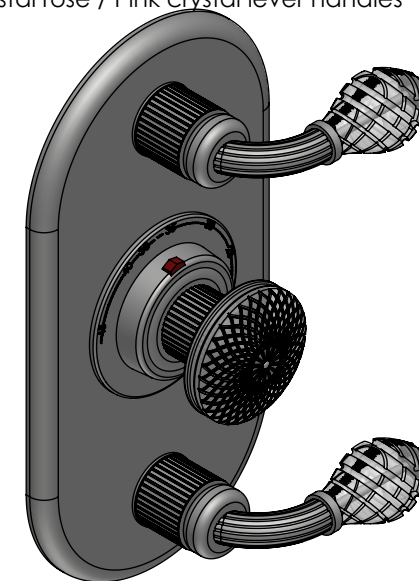

Collection : Dôme à manettes diamant

Plaque ovale avec deux robinets d'arrêt pour centrale thermostatique T22.

Oval trim set with 2 stop valves for thermostatic mixer T22.

Information :

Pour les percements, voir le dessin technique de la partie technique.

For diameter of drillings, see the technical drawing of the technical part.

Ref : C56-2R22 Cristal blanc / Clear crystal lever handles

Ref : C57-2R22 Cristal bleu / Blue crystal lever handles

Ref : C58-2R22 Cristal rose / Pink crystal lever handles