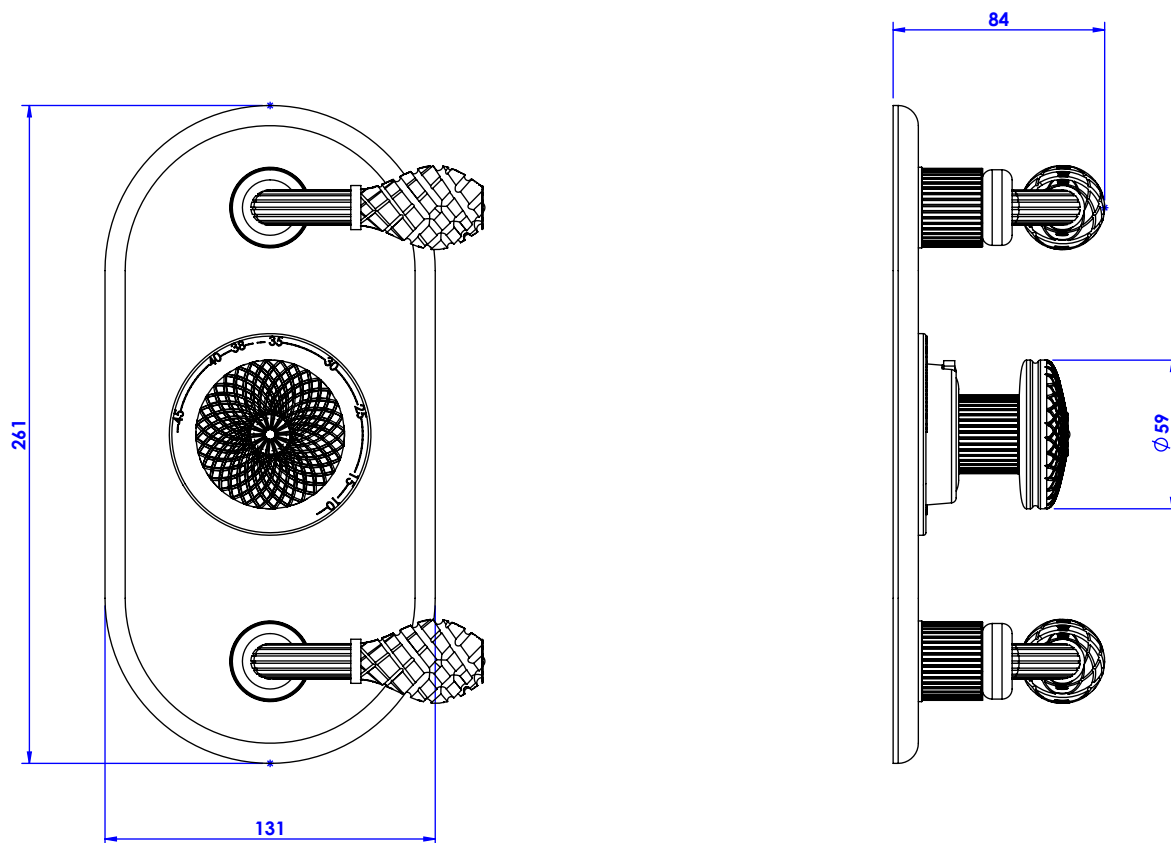

Collection : Dôme à manettes diamant

Plaque ovale avec deux robinets d'arrêt pour centrale thermostatique T22.

Oval trim set with 2 stop valves for thermostatic mixer T22.

Information :

Pour les percements, voir le dessin technique de la partie technique.

For diameter of drillings, see the technical drawing of the technical part.

Ref : C56-2R22 Cristal blanc / Clear crystal lever handles

Ref : C57-2R22 Cristal bleu / Blue crystal lever handles

Ref : C58-2R22 Cristal rose / Pink crystal lever handles

CRISTAL & BRONZE

PARIS • 1937

16/07/2020-1