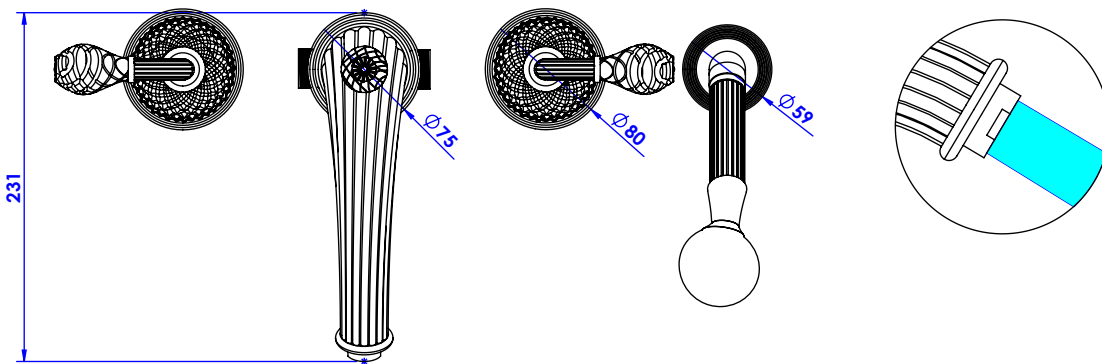

Collection : Dôme à manettes diamant

Mélangeur bain-douche sur gorge 4 trous avec flexibles de raccordements.

Rim mounted 4-hole bath & shower mixer.

Ref : C56-3304 Cristal blanc / Clear crystal lever handles

Ref : C57-3304 Cristal bleu / Blue crystal lever handles

Ref : C58-3304 Cristal rose / Pink crystal lever handles

Débit / Flow rate : ...l/min (sous 3 bars).
Pression maxi / max pressure : 5 bars.

ø de perçage recommandé / ø recommended drilling :

Informations :

Fournie avec tête céramique 1/4 de tour. / Provided with ceramic cartridge 1/4 turn.

Raccordement par flexibles inox tressés (lg 300mm). / Connected by stainless steel hoses (lg 11,80 inch)