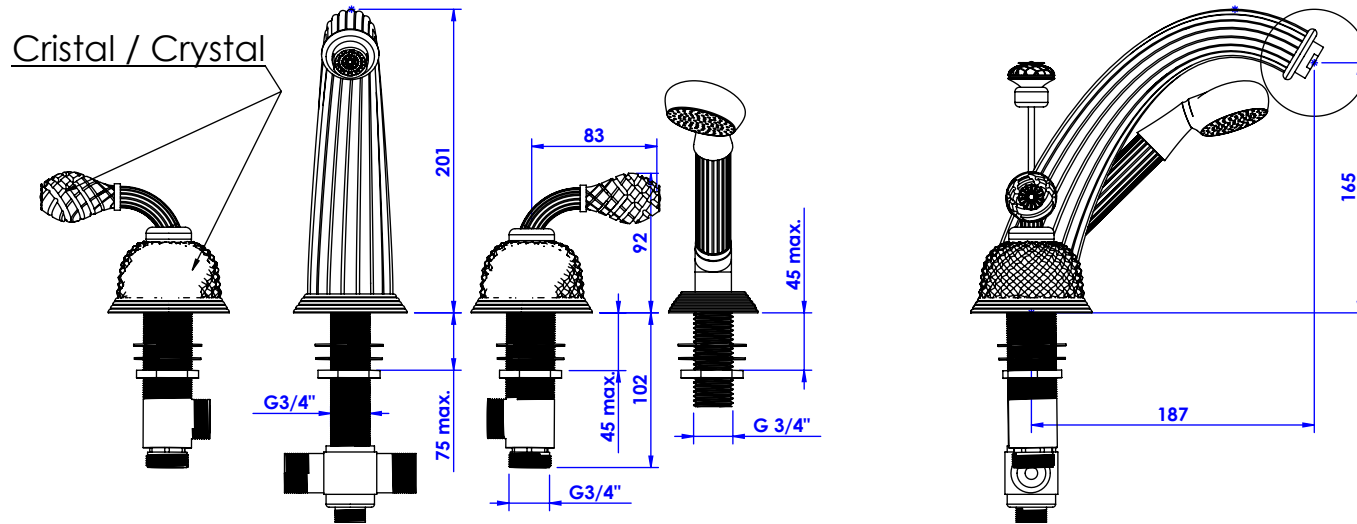

Collection : Dôme à manettes diamant

Mélangeur bain-douche sur gorge 4 trous avec flexibles de raccordements.

Rim mounted 4-hole bath & shower mixer.

Ref : C56-3304 Cristal blanc / Clear crystal lever handles

Ref : C57-3304 Cristal bleu / Blue crystal lever handles

Ref : C58-3304 Cristal rose / Pink crystal lever handles

Débit / Flow rate : ...l/min (sous 3 bars).
Pression maxi / max pressure : 5 bars.

ø de perçage recommandé / ø recommended drilling :

Informations :

Fournie avec tête céramique 1/4 de tour. / Provided with ceramic cartridge 1/4 turn.

Raccordement par flexibles inox tressés (lg 300mm). / Connected by stainless steel hoses (lg 11,80 inch)