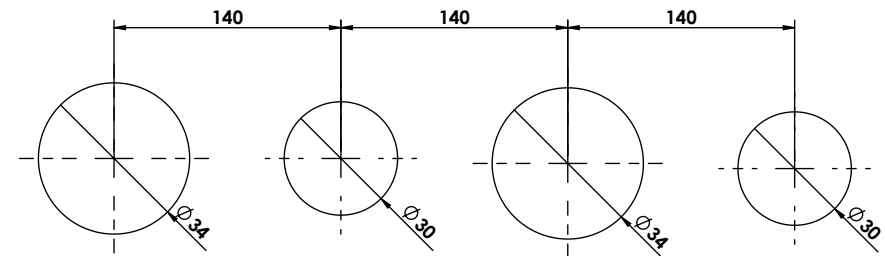

Collection : Dôme à manettes diamant

Mélangeur bain-douche sur gorge 4 trous avec flexibles de raccordements.

Rim mounted 4-hole bath & shower mixer.

Ref : C56-3304 Cristal blanc / Clear crystal lever handles

Ref : C57-3304 Cristal bleu / Blue crystal lever handles

Ref : C58-3304 Cristal rose / Pink crystal lever handles

Débit / Flow rate : ...l/min (sous 3 bars).
Pression maxi / max pressure : 5 bars.

ø de perçage recommandé / ø recommended drilling :

Informations :

Fournie avec tête céramique 1/4 de tour. / Provided with ceramic cartridge 1/4 turn.

Raccordement par flexibles inox tressés (lg 300mm). / Connected by stainless steel hoses (lg 11,80 inch)