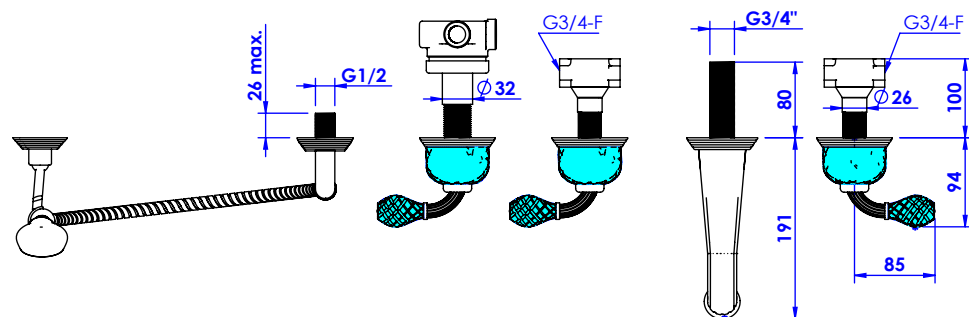

Collections : Dôme à manettes

Bain-douche 5 trous mural avec flexibles et raccordement.

Wall mounted 5-hole bath and shower set.

Dôme à manettes Diamant

Ref : C56-3308 Cristal blanc / Clear crystal lever handles.

Ref : C57-3308 Cristal bleu / Blue crystal lever handles.

Ref : C58-3308 Cristal rose / Pink crystal lever handles.

Dôme à manettes Cannelé

Ref : C59-3308 Cristal blanc / Clear crystal lever handles.

Ref : C60-3308 Cristal bleu / Blue crystal lever handles.

Débit / Flow rate : 22.8 - 25.2 l/min (sous 3 bars).
Pression maxi / max pressure : 5 bars.

ø de perçage et entraxe recommandés.
ø recommended drilling and centre distances.

Informations :

Fournie avec tête céramique 1/4 de tour. / Provided with ceramic cartridge 1/4 turn.

Raccordement par flexibles inox tressés (lg 300mm). / Connected by stainless steel hoses (lg 11,80 inch)

Vidage fournisseur demande / Bathtub drain on demand

CRISTAL & BRONZE

PARIS · 1937

01/06/2022-1