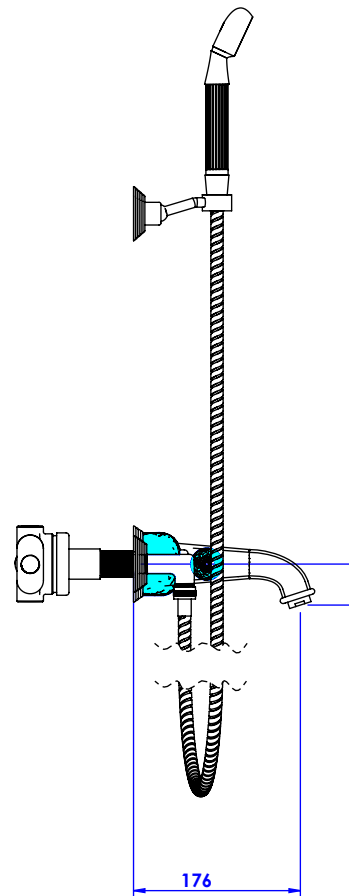

Collections : Dôme à manettes

Bain-douche 5 trous mural avec flexibles et raccordement.

Wall mounted 5-hole bath and shower set.

Dôme à manettes Diamant

Ref : C56-3308 Cristal blanc / Clear crystal lever handles.

Ref : C57-3308 Cristal bleu / Blue crystal lever handles.

Ref : C58-3308 Cristal rose / Pink crystal lever handles.

Dôme à manettes Cannelé

Ref : C59-3308 Cristal blanc / Clear crystal lever handles.

Ref : C60-3308 Cristal bleu / Blue crystal lever handles.

Ref : C61-3308 Cristal rose / Pink crystal lever handles.

Dôme à manettes Losange

Ref : C62-3308 Cristal blanc / Clear crystal lever handles.

Ref : C63-3308 Cristal bleu / Blue crystal lever handles.

Ref : C64-3308 Cristal rose / Pink crystal lever handles.

Débit / Flow rate : 22.8 - 25.2 l/min (sous 3 bars).
Pression maxi / max pressure : 5 bars.

ø de perçage et entraxe recommandés.
ø recommended drilling and centre distances.

Informations :

Fournie avec tête céramique 1/4 de tour. / Provided with ceramic cartridge 1/4 turn.