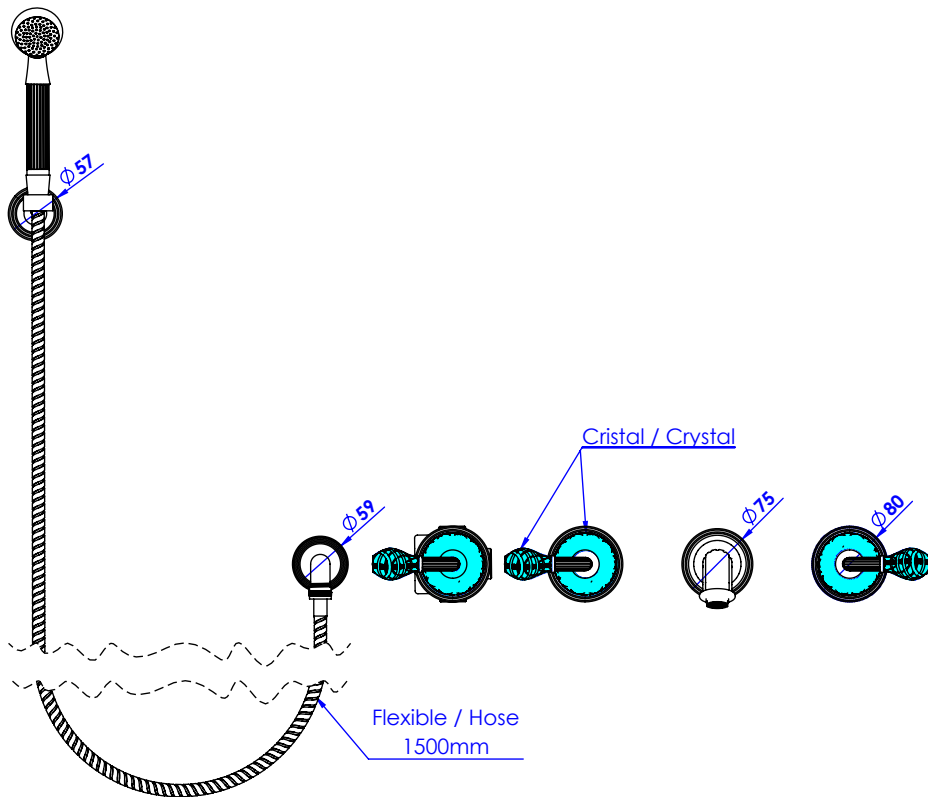

Collections : Dôme à manettes

Bain-douche 5 trous mural avec flexibles et raccordement.

Wall mounted 5-hole bath and shower set.

Dôme à manettes Diamant

Ref : C56-3308 Cristal blanc / Clear crystal lever handles.

Ref : C57-3308 Cristal bleu / Blue crystal lever handles.

Ref : C58-3308 Cristal rose / Pink crystal lever handles.

Dôme à manettes Cannelé

Ref : C59-3308 Cristal blanc / Clear crystal lever handles.

Ref : C60-3308 Cristal bleu / Blue crystal lever handles.

Débit / Flow rate : 22.8 - 25.2 l/min (sous 3 bars).
Pression maxi / max pressure : 5 bars.

ø de perçage et entraxe recommandés.
ø recommended drilling and centre distances.

Informations :

Fournie avec tête céramique 1/4 de tour. / Provided with ceramic cartridge 1/4 turn.

Raccordement par flexibles inox tressés (lg 300mm). / Connected by stainless steel hoses (lg 11,80 inch)

Vidage fournisseur demande / Bathtub drain on demand

CRISTAL & BRONZE

PARIS · 1937

01/06/2022-1