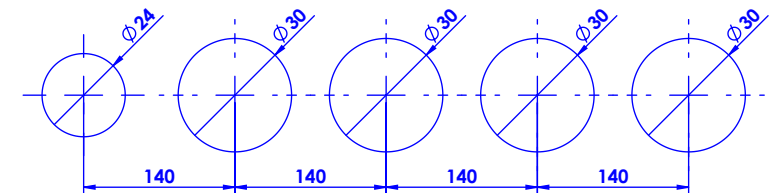

Débit / Flow rate : 22.8 - 25.2 l/min (sous 3 bars).
Pression maxi / max pressure : 5 bars.

ø de perçage et entraxe recommandés.
ø recommended drilling and centre distances.

Informations :

Fournie avec tête céramique 1/4 de tour. / Provided with ceramic cartridge 1/4 turn.