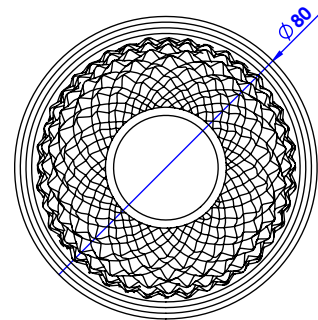

Collection : Dôme Diamant & Dôme à manettes Diamant
Porte peignoir mural - Wall mounted robe hook.

Cristal blanc / Clear crystal

Ref : C47-502

Ref : C56-502

Cristal bleu / Blue crystal

Ref : C48-502

Ref : C57-502