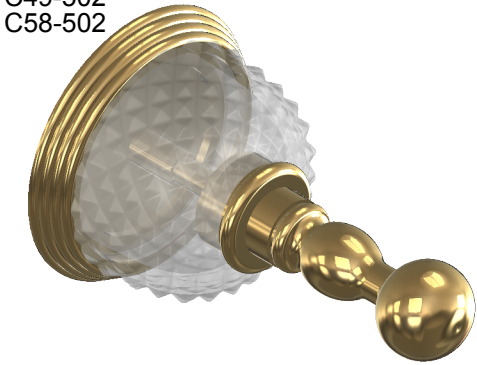

Collection : Dôme Diamant & Dôme à manettes Diamant
Porte peignoir mural - Wall mounted robe hook.

Cristal blanc / Clear crystal

Ref : C47-502

Ref : C56-502

Cristal bleu / Blue crystal

Ref : C48-502

Ref : C57-502

Cristal rose / Pink crystal

Ref : C49-502

Ref : C58-502

CRISTAL&BRONZE

PARIS · 1937

17/10/2019-1