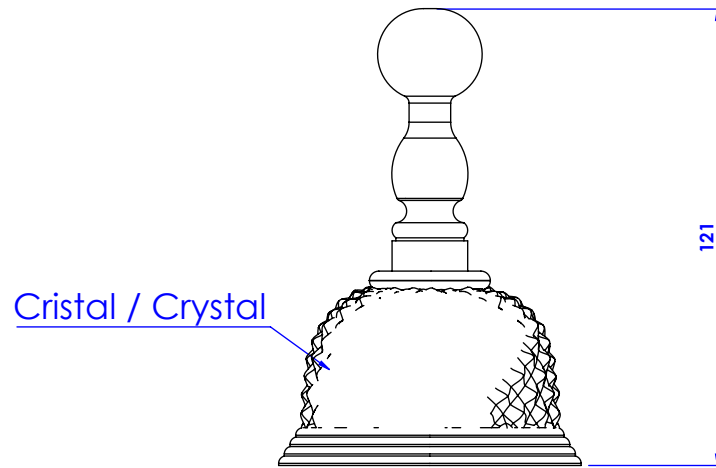

Collection : Dôme Diamant & Dôme à manettes Diamant
Porte peignoir mural - Wall mounted robe hook.

Cristal blanc / Clear crystal

Ref : C47-502

Ref : C56-502

Cristal bleu / Blue crystal

Ref : C48-502

Ref : C57-502

Cristal rose / Pink crystal

Ref : C49-502

Ref : C58-502

CRISTAL&BRONZE

PARIS · 1937

17/10/2019-1