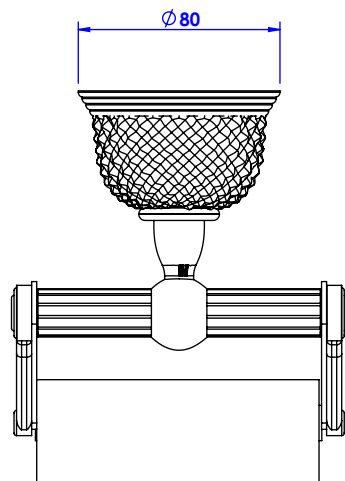

Collection : Dôme Diamant à manettes

Porte rouleau avec couvercle, mural. - Wall mounted toilet roll holder with cover.

Ref : C56-503 Cristal blanc / Clear crystal
Ref : C57-503 Cristal bleu / Blue crystal
Ref : C58-503 Cristal rose / Pink crystal