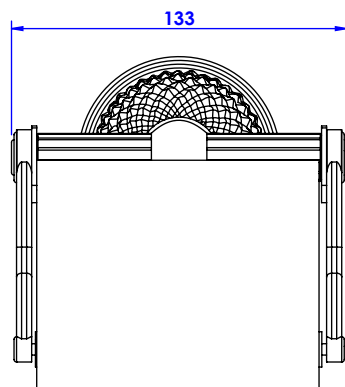

Collection : Dôme Diamant à manettes

Porte rouleau avec couvercle, mural. - Wall mounted toilet roll holder with cover.

Ref : C56-503 Cristal blanc / Clear crystal
Ref : C57-503 Cristal bleu / Blue crystal
Ref : C58-503 Cristal rose / Pink crystal