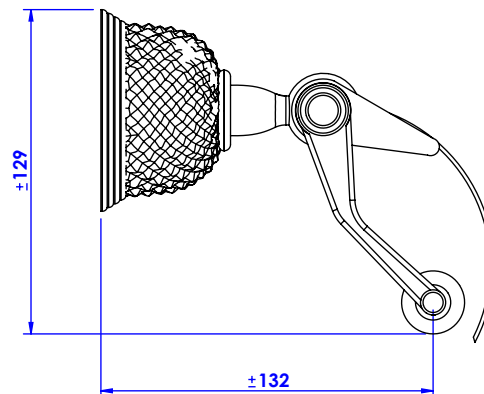

Collection : Dôme Diamant à manettes

Porte rouleau avec couvercle, mural. - Wall mounted toilet roll holder with cover.

Ref : C56-503 Cristal blanc / Clear crystal
Ref : C57-503 Cristal bleu / Blue crystal
Ref : C58-503 Cristal rose / Pink crystal