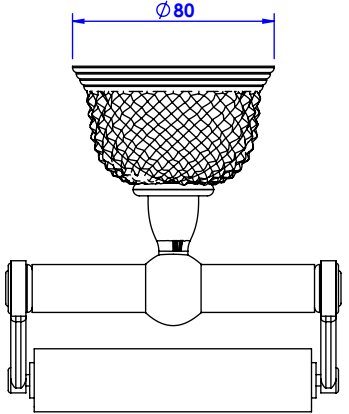

**Collection : Cristal Diamant à manette**

**Porte rouleau sans couvercle, mural. - Wall mounted toilet roll holder without cover.**

Ref : C56-504 Cristal Blanc/Clear crystal  
Ref : C57-504 Cristal bleu/Blue crystal  
Ref : C58-504 Cristal rose/Pink crystal