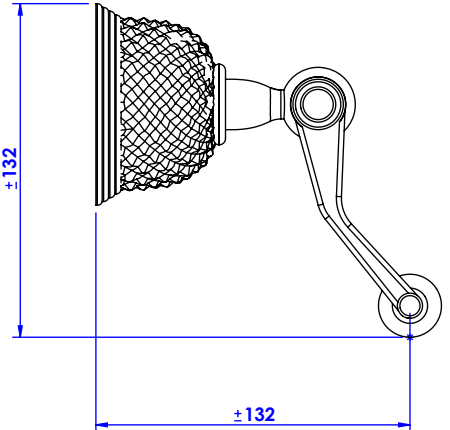

**Collection : Cristal Diamant à manette**

**Porte rouleau sans couvercle, mural. - Wall mounted toilet roll holder without cover.**

Ref : C56-504 Cristal Blanc/Clear crystal  
Ref : C57-504 Cristal bleu/Blue crystal  
Ref : C58-504 Cristal rose/Pink crystal