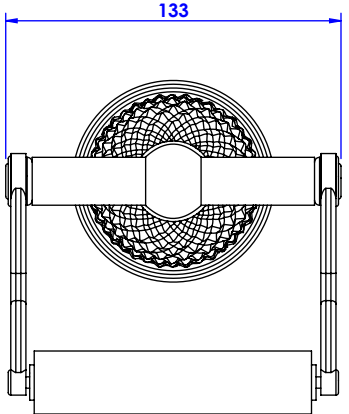

**Collection : Cristal Diamant à manette**

**Porte rouleau sans couvercle, mural. - Wall mounted toilet roll holder without cover.**

Ref : C56-504 Cristal Blanc/Clear crystal  
Ref : C57-504 Cristal bleu/Blue crystal  
Ref : C58-504 Cristal rose/Pink crystal