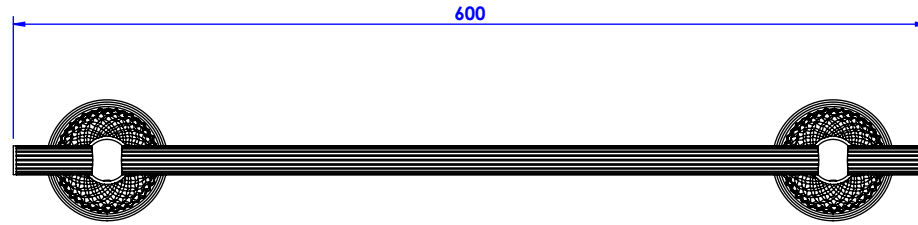

**Collection : Dôme Diamant à manettes**

**Porte serviette une barre fixe, L.60cm - Wall mounted single tower bar, L60cm.**

Ref : C56-508 Cristal blanc / Clear crystal  
Ref : C57-508 Cristal bleu / Blue crystal  
Ref : C58-508 Cristal rose / Pink crystal