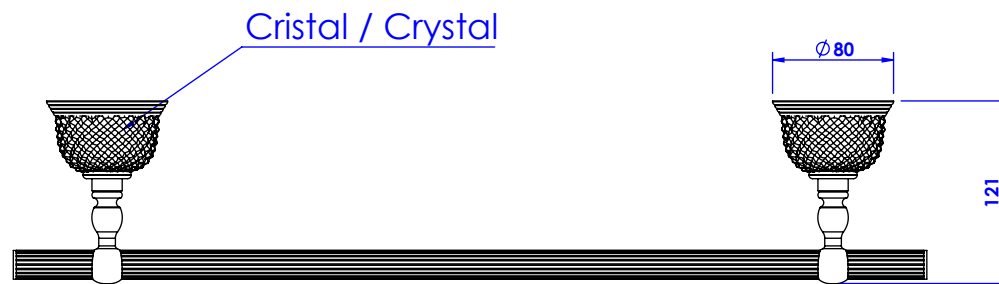

**Collection : Dôme Diamant à manettes**

**Porte serviette une barre fixe, L.60cm - Wall mounted single tower bar, L60cm.**

Ref : C56-508 Cristal blanc / Clear crystal  
Ref : C57-508 Cristal bleu / Blue crystal  
Ref : C58-508 Cristal rose / Pink crystal

**CRISTAL&BRONZE**

PARIS · 1937

23/10/2019-1