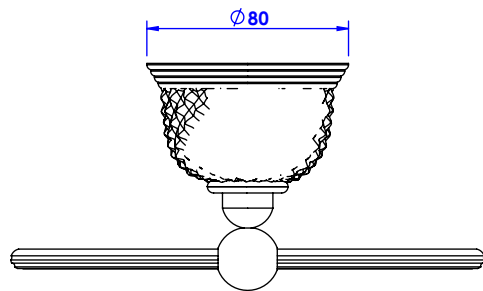

Collection : Dôme Diamant à manttes

Porte serviette anneau ø18cm, mural - Wall mounted towel ring, ø18cm.

Ref : C56-510 Cristal blanc / Clear crystal
Ref : C57-510 Cristal bleu / Blue crystal
Ref : C58-510 Cristal rose / Pink crystal