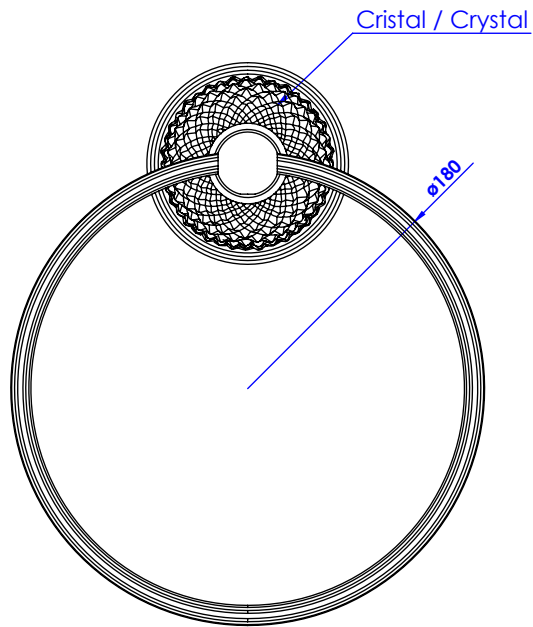

Collection : Dôme Diamant à manttes

Porte serviette anneau ø18cm, mural - Wall mounted towel ring, ø18cm.

Ref : C56-510 Cristal blanc / Clear crystal
Ref : C57-510 Cristal bleu / Blue crystal
Ref : C58-510 Cristal rose / Pink crystal