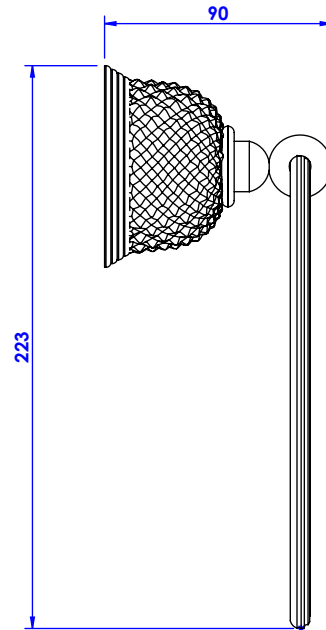

Collection : Dôme Diamant à manttes

Porte serviette anneau ø18cm, mural - Wall mounted towel ring, ø18cm.

Ref : C56-510 Cristal blanc / Clear crystal
Ref : C57-510 Cristal bleu / Blue crystal
Ref : C58-510 Cristal rose / Pink crystal