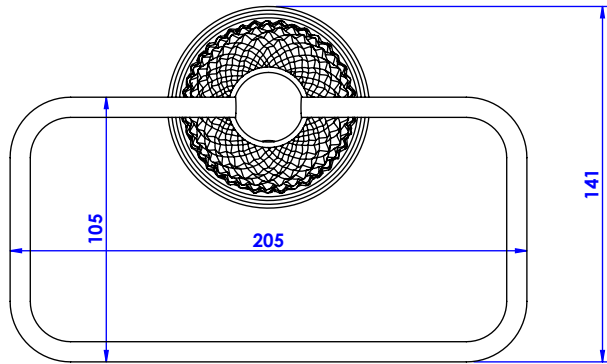

Collection : Dôme Cristal à manette

Porte serviette rectangle, mural. - Wall mounted towel rectangular.

Ref : C56-511 Cristal blanc / Clear crystal
Ref : C57-511 Cristal bleu / Blue crystal
Ref : C58-511 Cristal rose / Pink crystal