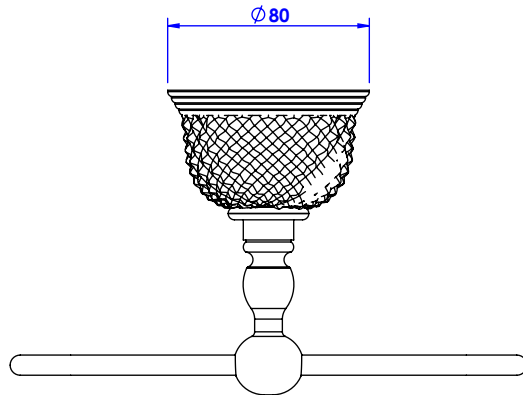

Collection : Dôme Cristal à manette

Porte serviette rectangle, mural. - Wall mounted towel rectangular.

Ref : C56-511 Cristal blanc / Clear crystal
Ref : C57-511 Cristal bleu / Blue crystal
Ref : C58-511 Cristal rose / Pink crystal