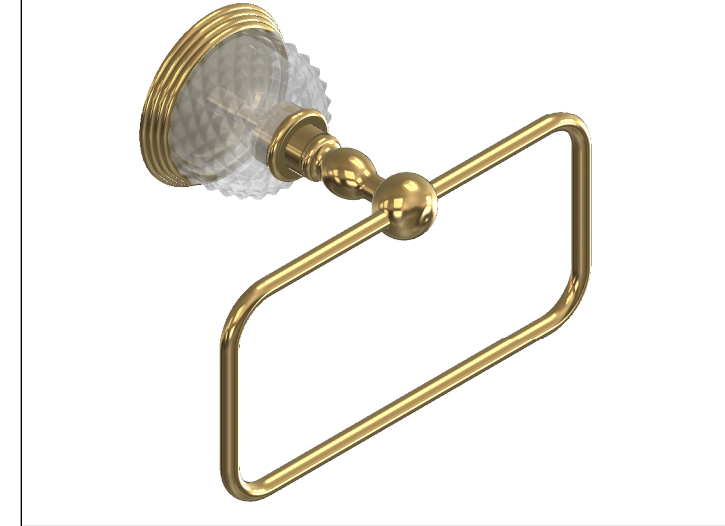

Collection : Dôme Cristal à manette

Porte serviette rectangle, mural. - Wall mounted towel rectangular.

Ref : C56-511 Cristal blanc / Clear crystal
Ref : C57-511 Cristal bleu / Blue crystal
Ref : C58-511 Cristal rose / Pink crystal

CRISTAL&BRONZE

PARIS · 1937

23/10/2019-1