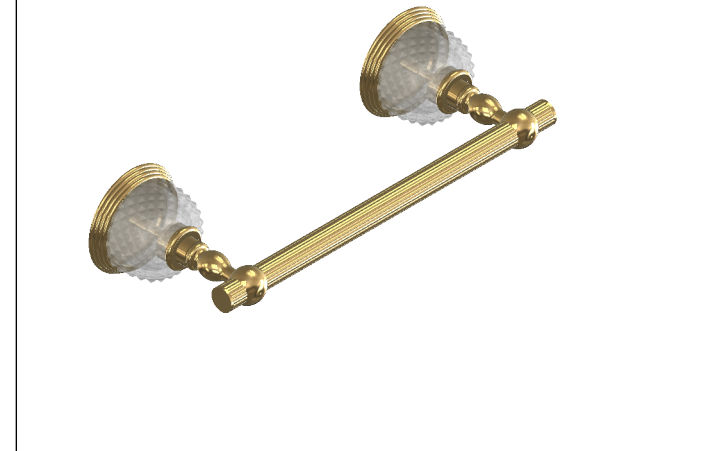

Collection : Cristal Diamant à manette

Barre sortie de bain, L.30cm - Grab bar, L30cm.

Ref : C56-512 Cristal blanc / Clear crystal
Ref : C57-512 Cristal bleu / Blue crystal
Ref : C58-512 Cristal rose / Pink crystal

CRISTAL&BRONZE

PARIS · 1937

23/10/2019-1