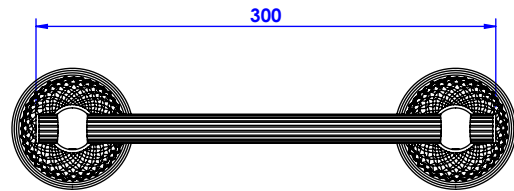

Collection : Cristal Diamant à manette

Barre sortie de bain, L.30cm - Grab bar, L30cm.

Ref : C56-512 Cristal blanc / Clear crystal
Ref : C57-512 Cristal bleu / Blue crystal
Ref : C58-512 Cristal rose / Pink crystal