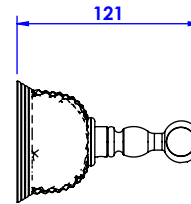

Collection : Cristal Diamant à manette

Barre sortie de bain, L.30cm - Grab bar, L30cm.

Ref : C56-512 Cristal blanc / Clear crystal
Ref : C57-512 Cristal bleu / Blue crystal
Ref : C58-512 Cristal rose / Pink crystal