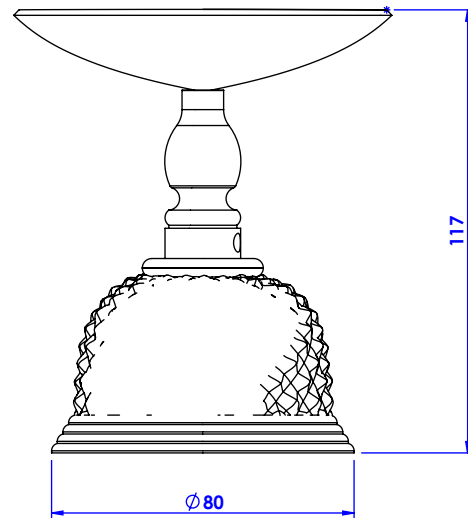

Collection : Dôme Diamant à manettes

Porte savon ovale métal, à poser. - Free standing oval brass soap holder.

Ref : C56-517 Cristal blanc / Clear crystal
Ref : C57-517 Cristal bleu / Blue crystal
Ref : C58-517 Cristal rose / Pink crystal