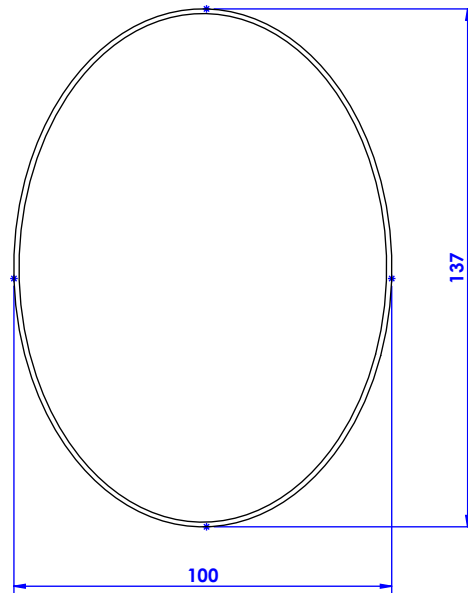

Collection : Dôme Diamant à manettes

Porte savon ovale métal, à poser. - Free standing oval brass soap holder.

Ref : C56-517 Cristal blanc / Clear crystal
Ref : C57-517 Cristal bleu / Blue crystal
Ref : C58-517 Cristal rose / Pink crystal