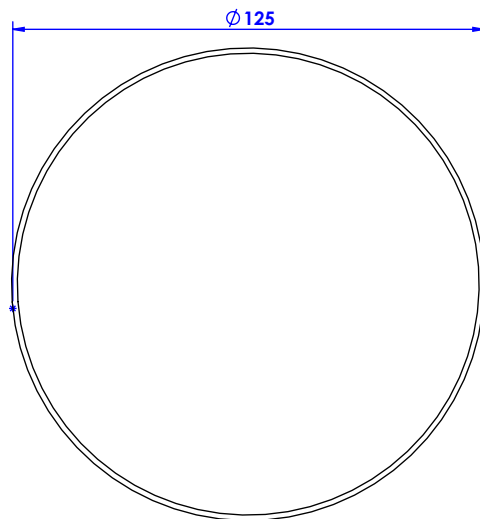

**Collection : Dôme Diamant à manettes**

**Porte savon rond métal à poser - Free standing round brass soap holder.**

Ref : C56-518 Cristal blanc / Clear crystal  
Ref : C57-518 Cristal bleu / Blue crystal  
Ref : C58-518 Cristal rose / Pink crystal