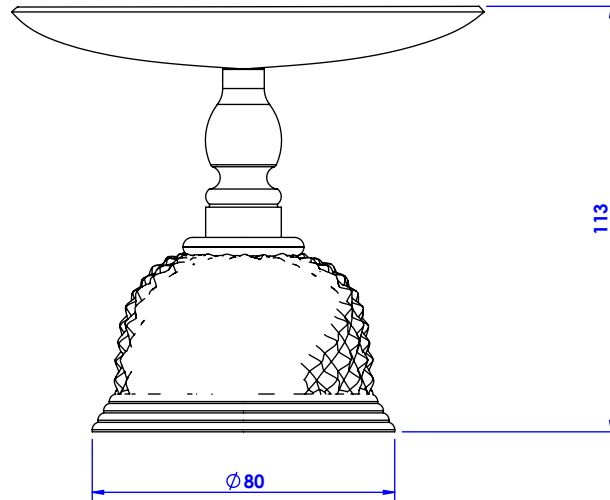

**Collection : Dôme Diamant à manettes**

**Porte savon rond métal à poser - Free standing round brass soap holder.**

Ref : C56-518 Cristal blanc / Clear crystal  
Ref : C57-518 Cristal bleu / Blue crystal  
Ref : C58-518 Cristal rose / Pink crystal

**CRISTAL&BRONZE**

PARIS · 1937

23/10/2019-1