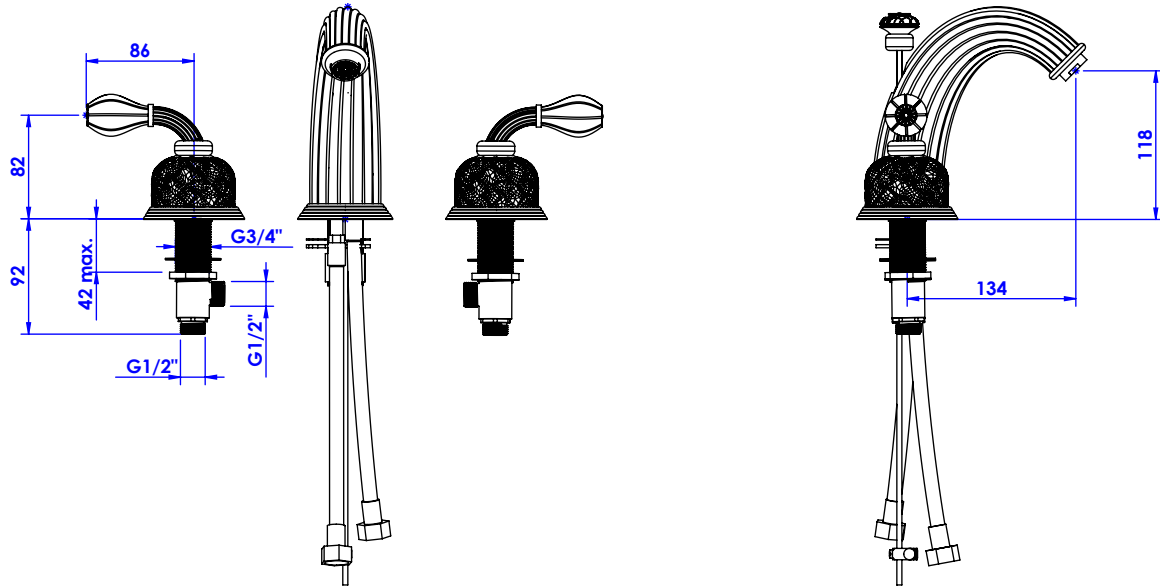

Collection : Dôme à manettes Cannelé
Mélangeur de lavabo 3 trous, avec flexibles et vidage.
3-hole basin mixer, hoses and connections.

Ref : C59-1301 Cristal blanc / Clear crystal lever handles.
 Ref : C60-1301 Cristal bleu / Blue crystal lever handles.
 Ref : C61-1301 Cristal rose / Pink crystal lever handles.

Débit / Flow rate : ...l/min (sous 3 bars).
Pression maxi / max pressure : 5 bars.

Ø de perçage et entraxe recommandés.
Ø recommended drilling and centre distances.

Informations :

Fournie avec tête céramique 1/4 de tour. / Provided with ceramic cartridge 1/4 turn.
 Raccordement par flexibles inox tressés (lg 300mm). / Connected by stainless steel hoses (lg 11,80 inch)
 Vidage fourni (voir fiches techniques.) / Waste included (see technicals drawings.)

CRISTAL & BRONZE

PARIS · 1937

26/08/2020-1