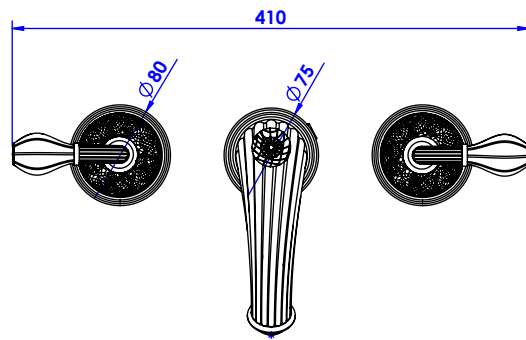

Collection : Dôme à manettes Cannelé
Mélangeur de lavabo 3 trous, avec flexibles et vidage.
3-hole basin mixer, hoses and connections.

Ref : C59-1301 Cristal blanc / Clear crystal lever handles.
 Ref : C60-1301 Cristal bleu / Blue crystal lever handles.
 Ref : C61-1301 Cristal rose / Pink crystal lever handles.

Débit / Flow rate : ...l/min (sous 3 bars).
Pression maxi / max pressure : 5 bars.

Ø de perçage et entraxe recommandés.
Ø recommended drilling and centre distances.

Informations :

Fournie avec tête céramique 1/4 de tour. / Provided with ceramic cartridge 1/4 turn.
 Raccordement par flexibles inox tressés (lg 300mm). / Connected by stainless steel hoses (lg 11,80 inch)
 Vidage fourni (voir fiches techniques.) / Waste included (see technicals drawings.)