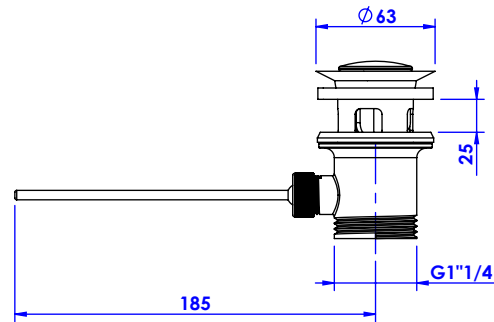

Collection : Dôme à manettes Cannelé
Mélangeur de lavabo 3 trous, avec flexibles et vidage.
3-hole basin mixer, hoses and connections.

Ref : C59-1301 Cristal blanc / Clear crystal lever handles.
 Ref : C60-1301 Cristal bleu / Blue crystal lever handles.
 Ref : C61-1301 Cristal rose / Pink crystal lever handles.

Débit / Flow rate : ...l/min (sous 3 bars).
Pression maxi / max pressure : 5 bars.

Ø de perçage et entraxe recommandés.
Ø recommended drilling and centre distances.

Informations :

Fournie avec tête céramique 1/4 de tour. / Provided with ceramic cartridge 1/4 turn.
 Raccordement par flexibles inox tressés (lg 300mm). / Connected by stainless steel hoses (lg 11,80 inch)
 Vidage fourni (voir fiches techniques.) / Waste included (see technicals drawings.)