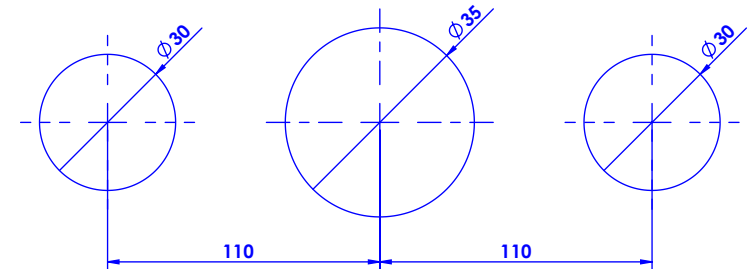

Collection : Dôme à manettes Cannelé
Mélangeur de lavabo 3 trous, avec flexibles et vidage.
3-hole basin mixer, hoses and connections.

Ref : C59-1301 Cristal blanc / Clear crystal lever handles.
 Ref : C60-1301 Cristal bleu / Blue crystal lever handles.
 Ref : C61-1301 Cristal rose / Pink crystal lever handles.

Débit / Flow rate : ...l/min (sous 3 bars).
Pression maxi / max pressure : 5 bars.

Ø de perçage et entraxe recommandés.
Ø recommended drilling and centre distances.

Informations :

Fournie avec tête céramique 1/4 de tour. / Provided with ceramic cartridge 1/4 turn.
 Raccordement par flexibles inox tressés (lg 300mm). / Connected by stainless steel hoses (lg 11,80 inch)
 Vidage fourni (voir fiches techniques.) / Waste included (see technicals drawings.)