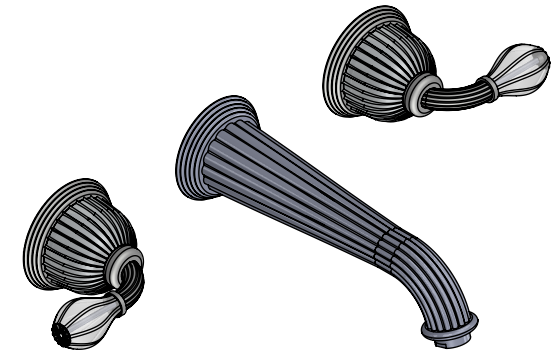

## Collection : Dôme à manettes cannelé

Mélangeur de lavabo 3 trous mural.

Wall mounted 3-hole basin set.

Ref : C59-1303 Cristal blanc / Clear crystal lever handles

Ref : C60-1303 Cristal bleu / Blue crystal lever handles

Ref : C61-1303 Cristal rose / Pink crystal lever handles

Débit / Flow rate : ...l/min (sous 3 bars).

Pression maxi / max pressure : 5 bars.

ø de perçage et entraxe recommandés.  
ø recommended drilling and centre distances.

### Informations :

Fournie avec tête céramique 1/4 de tour. / Provided with ceramic cartridge 1/4 turn.

Vidage fourni sur demande / Bathtub drain on demand

**CRISTAL&BRONZE**

PARIS • 1937

12/03/2020-1