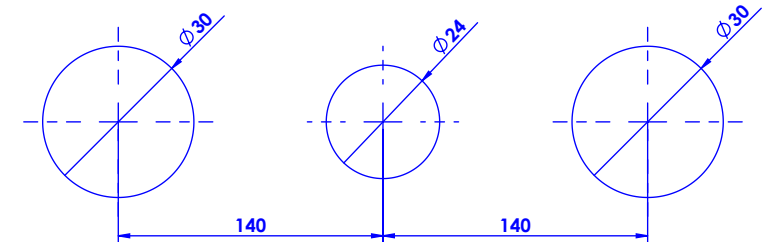

Ref : C61-1303 Cristal rose / Pink crystal lever handles

Débit / Flow rate : ...l/min (sous 3 bars).

Pression maxi / max pressure : 5 bars.

ø de perçage et entraxe recommandés.  
ø recommended drilling and centre distances.