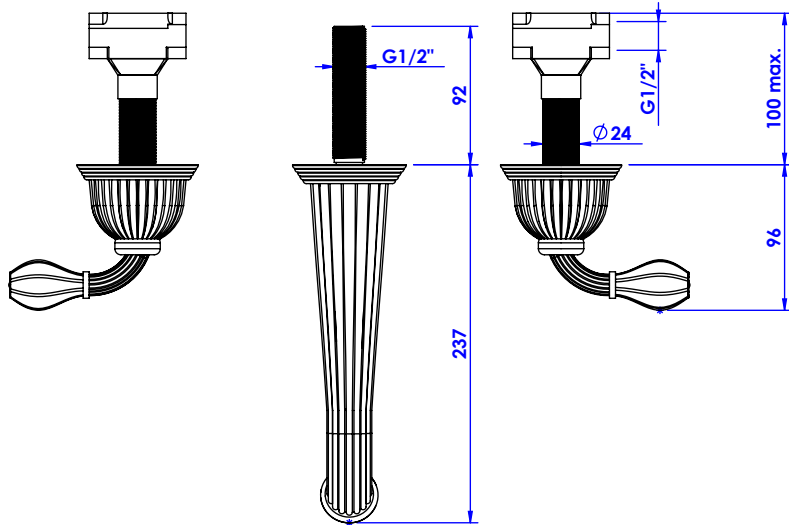

## Collection : Dôme à manettes cannelé

Mélangeur de lavabo 3 trous mural.

Wall mounted 3-hole basin set.

Ref : C59-1303 Cristal blanc / Clear crystal lever handles

Ref : C60-1303 Cristal bleu / Blue crystal lever handles

Ref : C61-1303 Cristal rose / Pink crystal lever handles

Débit / Flow rate : ...l/min (sous 3 bars).

Pression maxi / max pressure : 5 bars.

ø de perçage et entraxe recommandés.  
ø recommended drilling and centre distances.

### Informations :

Fournie avec tête céramique 1/4 de tour. / Provided with ceramic cartridge 1/4 turn.

Vidage fourni sur demande / Bathtub drain on demand

**CRISTAL&BRONZE**

PARIS • 1937

12/03/2020-1