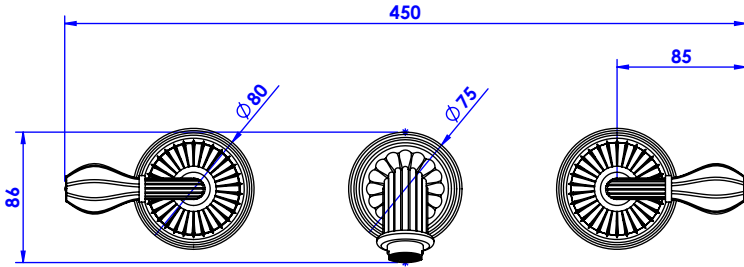

## Collection : Dôme à manettes cannelé

Mélangeur de lavabo 3 trous mural.

Wall mounted 3-hole basin set.

Ref : C59-1303 Cristal blanc / Clear crystal lever handles

Ref : C60-1303 Cristal bleu / Blue crystal lever handles

Ref : C61-1303 Cristal rose / Pink crystal lever handles

Débit / Flow rate : ...l/min (sous 3 bars).

Pression maxi / max pressure : 5 bars.

ø de perçage et entraxe recommandés.  
ø recommended drilling and centre distances.

### Informations :

Fournie avec tête céramique 1/4 de tour. / Provided with ceramic cartridge 1/4 turn.

Vidage fourni sur demande / Bathtub drain on demand

**CRISTAL&BRONZE**

PARIS • 1937

12/03/2020-1