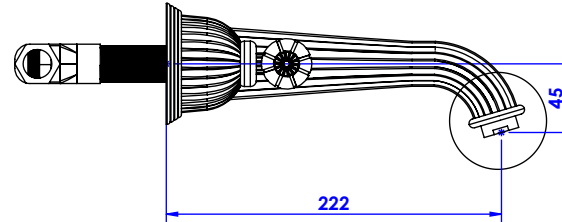

## Collection : Dôme à manettes cannelé

Mélangeur de lavabo 3 trous mural.

Wall mounted 3-hole basin set.

Ref : C59-1303 Cristal blanc / Clear crystal lever handles

Ref : C60-1303 Cristal bleu / Blue crystal lever handles

Ref : C61-1303 Cristal rose / Pink crystal lever handles

Débit / Flow rate : ...l/min (sous 3 bars).

Pression maxi / max pressure : 5 bars.

ø de perçage et entraxe recommandés.  
ø recommended drilling and centre distances.

### Informations :

Fournie avec tête céramique 1/4 de tour. / Provided with ceramic cartridge 1/4 turn.

Vidage fourni sur demande / Bathtub drain on demand

**CRISTAL&BRONZE**

PARIS • 1937

12/03/2020-1