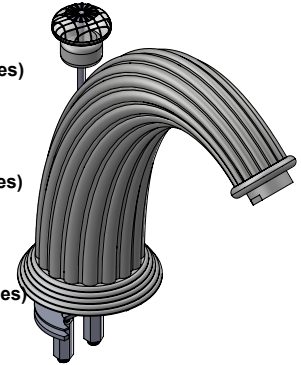

Collections : Dôme Diamant / Cannelé / Losange & Dôme à manettes Diamant / Cannelé / Losange

Bec de lavabo 3 trous, avec flexibles et vidage. 3-hole basin mixer, hoses and connections.

References :

Dôme Diamant

C57-1S1 Cristal bleu / Blue crystal

C58-1S1 Cristal rose / Pink crystal

Dôme à manettes Cannelé (with lever handles)

C59-1S1 Cristal blanc / Clear crystal

C60-1S1 Cristal bleu / Blue crystal

C61-1S1 Cristal rose / Pink crystal

Dôme à manettes Losange (with lever handles)

C62-1S1 Cristal blanc / Clear crystal

C63-1S1 Cristal bleu / Blue crystal

C64-1S1 Cristal rose / Pink crystal

Débit / Flow rate : ...l/min (sous 3 bars).

Pression maxi / max pressure : 5 bars.

∅ de perçage recommandé.

∅ recommended drilling.

Informations :

Fournie avec tête céramique 1/4 de tour. / Provided with ceramic cartridge 1/4 turn.

Raccordement par flexibles inox tressés (lg 300mm). / Connected by stainless steel hoses (lg 11.80 inch)