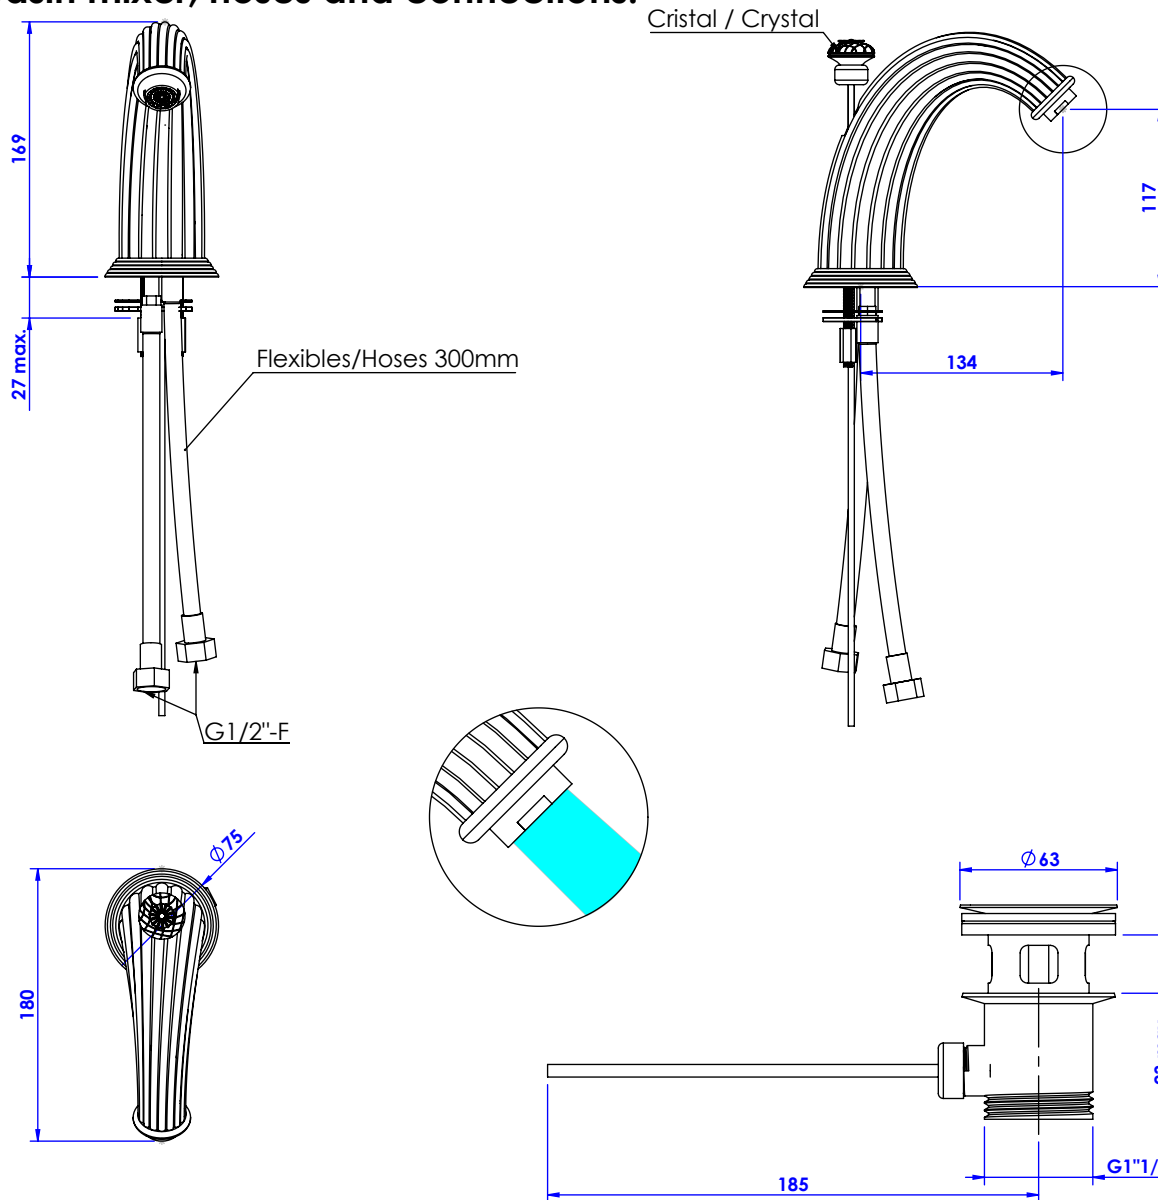

Collections : Dôme Diamant / Cannelé / Losange & Dôme à manettes Diamant / Cannelé / Losange

Bec de lavabo 3 trous, avec flexibles et vidage. 3-hole basin mixer, hoses and connections.

References :

Dôme Diamant

Dôme Losange

C53-1S1 Cristal blanc / Clear crystal

C54-1S1 Cristal bleu / Blue crystal

C55-1S1 Cristal rose / Pink crystal

Dôme à manettes Diamant (with lever handles)

C56-1S1 Cristal blanc / Clear crystal

C57-1S1 Cristal bleu / Blue crystal

C58-1S1 Cristal rose / Pink crystal

Dôme à manettes Cannelé (with lever handles)

C59-1S1 Cristal blanc / Clear crystal

C60-1S1 Cristal bleu / Blue crystal

C61-1S1 Cristal rose / Pink crystal

∅ de perçage recommandé.

∅ recommended drilling.

Informations :

Fournie avec tête céramique 1/4 de tour. / Provided with ceramic cartridge 1/4 turn.

Raccordement par flexibles inox tressés (lg 300mm). / Connected by stainless steel hoses (lg 11.80 inch)