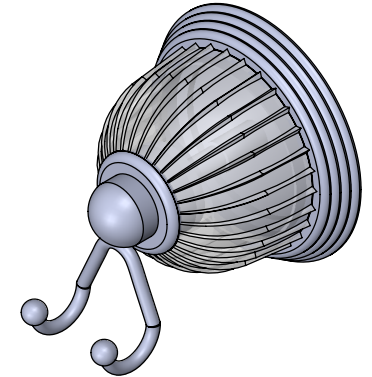

Collection : Dôme Cannelé & Dôme à Manettes Cannelé

Porte-gants deux crochets, mural.
Wall mounted double hook.

Dôme Cannelé

Ref : C50-501 Cristal blanc / Clear crystal

Ref : C51-501 Cristal bleu / Blue crystal

Ref : C52-501 Cristal rose / Pink crystal

Dôme à Manettes Cannelé

Ref : C59-501 Cristal blanc / Clear crystal

Ref : C60-501 Cristal bleu / Blue crystal

Ref : C61-501 Cristal rose / Pink crystal

CRISTAL & BRONZE
PARIS · 1937