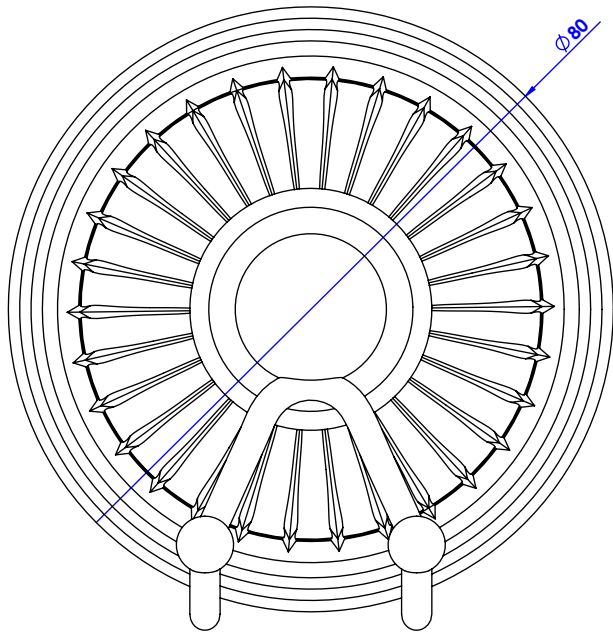

Collection : Dôme Cannelé & Dôme à Manettes Cannelé

Porte-gants deux crochets, mural.
Wall mounted double hook.

Dôme Cannelé

Ref : C50-501 Cristal blanc / Clear crystal

Ref : C51-501 Cristal bleu / Blue crystal

Ref : C52-501 Cristal rose / Pink crystal

Dôme à Manettes Cannelé

Ref : C59-501 Cristal blanc / Clear crystal

Ref : C60-501 Cristal bleu / Blue crystal

Ref : C61-501 Cristal rose / Pink crystal

CRISTAL & BRONZE
PARIS · 1937