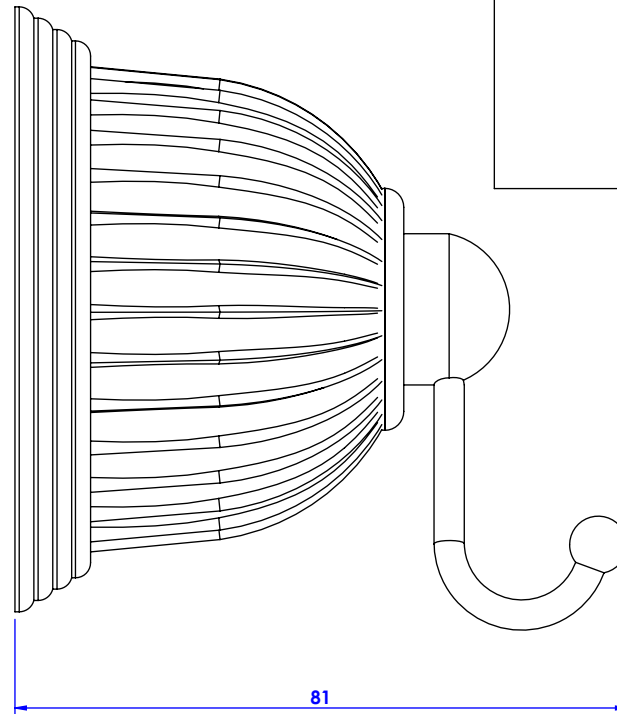

Collection : Dôme Cannelé & Dôme à Manettes Cannelé

Porte-gants deux crochets, mural.
Wall mounted double hook.

Dôme Cannelé

Ref : C50-501 Cristal blanc / Clear crystal

Ref : C51-501 Cristal bleu / Blue crystal

Ref : C52-501 Cristal rose / Pink crystal

Dôme à Manettes Cannelé

Ref : C59-501 Cristal blanc / Clear crystal

Ref : C60-501 Cristal bleu / Blue crystal

Ref : C61-501 Cristal rose / Pink crystal

CRISTAL & BRONZE
PARIS · 1937