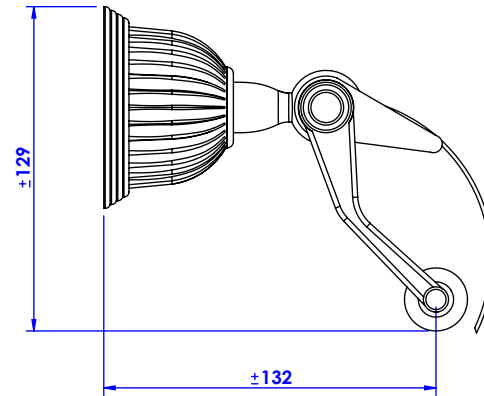

Collection : Dôme à manettes cannelé

Porte rouleau avec couvercle, mural. - Wall mounted toilet roll holder with cover.

Ref : C59-503 Cristal blanc / Clear crystal
Ref : C60-503 Cristal bleu / Blue crystal
Ref : C61-503 Cristal rose / Pink crystal