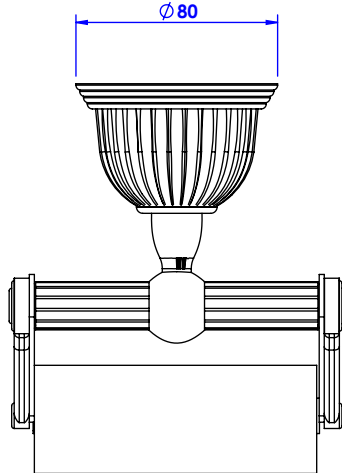

Collection : Dôme à manettes cannelé

Porte rouleau avec couvercle, mural. - Wall mounted toilet roll holder with cover.

Ref : C59-503 Cristal blanc / Clear crystal
Ref : C60-503 Cristal bleu / Blue crystal
Ref : C61-503 Cristal rose / Pink crystal