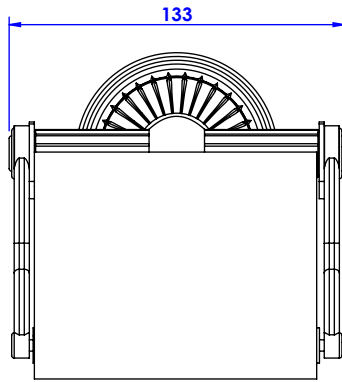

Collection : Dôme à manettes cannelé

Porte rouleau avec couvercle, mural. - Wall mounted toilet roll holder with cover.

Ref : C59-503 Cristal blanc / Clear crystal
Ref : C60-503 Cristal bleu / Blue crystal
Ref : C61-503 Cristal rose / Pink crystal