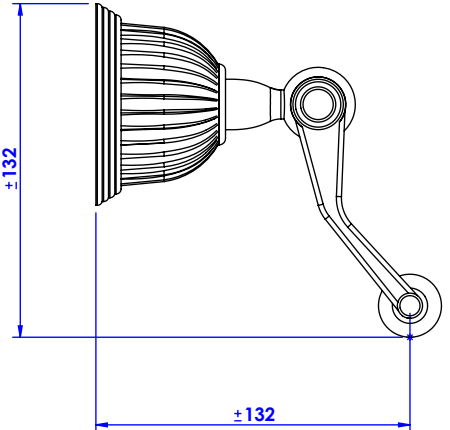

Collection : Cristal à manettes cannelé

Porte rouleau sans couvercle, mural. - Wall mounted toilet roll holder without cover.

Ref : C59-504 Cristal Blanc/Clear crystal
Ref : C60-504 Cristal bleu/Blue crystal
Ref : C61-504 Cristal rose/Pink crystal