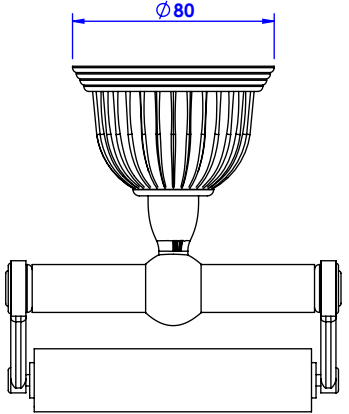

Collection : Cristal à manettes cannelé

Porte rouleau sans couvercle, mural. - Wall mounted toilet roll holder without cover.

Ref : C59-504 Cristal Blanc/Clear crystal
Ref : C60-504 Cristal bleu/Blue crystal
Ref : C61-504 Cristal rose/Pink crystal