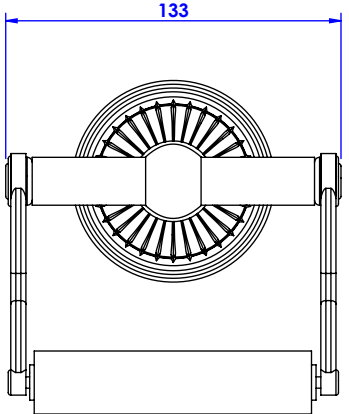

Collection : Cristal à manettes cannelé

Porte rouleau sans couvercle, mural. - Wall mounted toilet roll holder without cover.

Ref : C59-504 Cristal Blanc/Clear crystal
Ref : C60-504 Cristal bleu/Blue crystal
Ref : C61-504 Cristal rose/Pink crystal