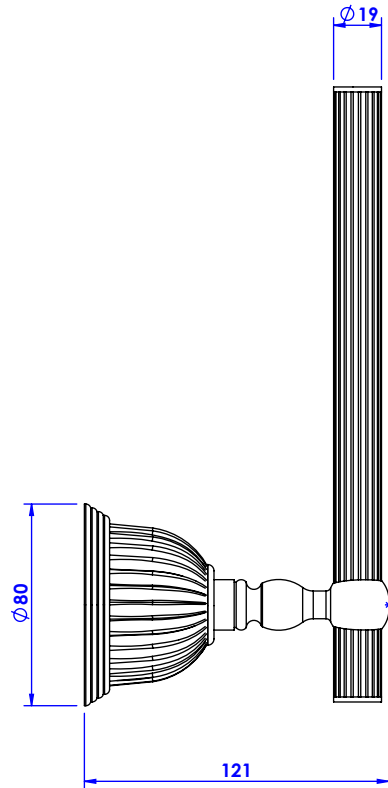

**Collection : Cristal à manettes cannelé**

**Réserve pour papier, murale. - Wall mounted reserve roll holder.**

Ref : C59-505 Cristal blanc / Clear crystal  
Ref : C60-505 Cristal bleu / Blue crystal  
Ref : C61-505 Cristal rose / Pink crystal

**CRISTAL & BRONZE**

PARIS · 1937

23/10/2019-1