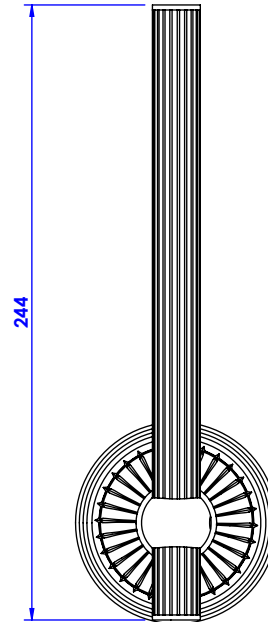

**Collection : Cristal à manettes cannelé**

**Réserve pour papier, murale. - Wall mounted reserve roll holder.**

Ref : C59-505 Cristal blanc / Clear crystal  
Ref : C60-505 Cristal bleu / Blue crystal  
Ref : C61-505 Cristal rose / Pink crystal

**CRISTAL & BRONZE**

PARIS · 1937

23/10/2019-1