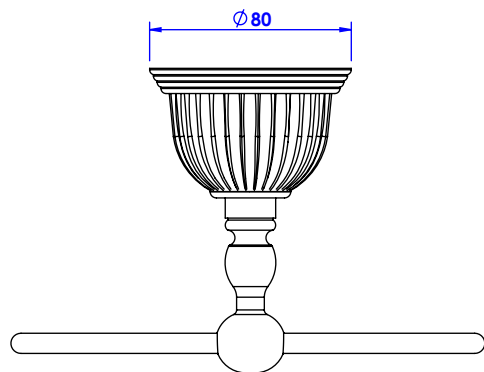

Collection : Dôme cannelé & Dôme à manettes cannelé

Porte serviette anneau ø18cm, mural - Wall mounted towel ring, ø18cm.

Cristal blanc / Clear crystal

Ref : C50-510

Ref : C59-510

Cristal bleu / Blue crystal

Ref : C51-510

Ref : C60-510

Cristal rose / Pink crystal

Ref : C52-510

Ref : C61-510

CRISTAL&BRONZE

PARIS · 1937

23/10/2019-1