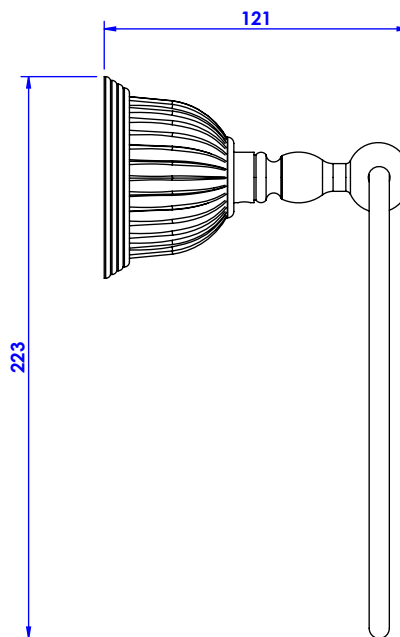

Collection : Dôme cannelé & Dôme à manettes cannelé

Porte serviette anneau ø18cm, mural - Wall mounted towel ring, ø18cm.

Cristal blanc / Clear crystal

Ref : C50-510

Ref : C59-510

Cristal bleu / Blue crystal

Ref : C51-510

Ref : C60-510

Cristal rose / Pink crystal

Ref : C52-510

Ref : C61-510

CRISTAL&BRONZE

PARIS · 1937

23/10/2019-1