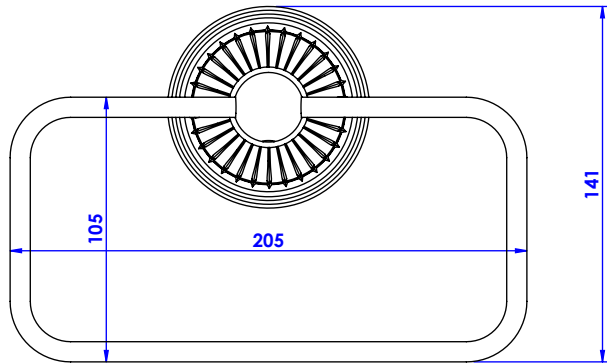

Collection : Dôme à manettes cannelé

Porte serviette rectangle, mural. - Wall mounted towel rectangular.

Ref : C59-511 Cristal blanc / Clear crystal
Ref : C60-511 Cristal bleu / Blue crystal
Ref : C61-511 Cristal rose / Pink crystal