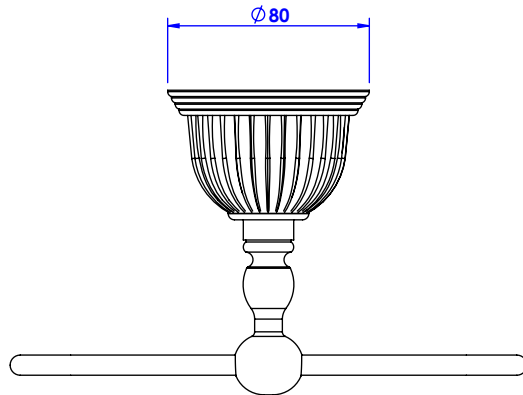

Collection : Dôme à manettes cannelé

Porte serviette rectangle, mural. - Wall mounted towel rectangular.

Ref : C59-511 Cristal blanc / Clear crystal
Ref : C60-511 Cristal bleu / Blue crystal
Ref : C61-511 Cristal rose / Pink crystal