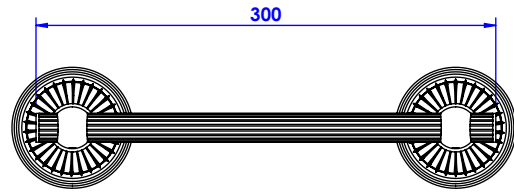

Collection : Cristal à manettes cannelé

Barre sortie de bain, L.30cm - Grab bar, L30cm.

Ref : C59-512 Cristal blanc / Clear crystal
Ref : C60-512 Cristal bleu / Blue crystal
Ref : C61-512 Cristal rose / Pink crystal