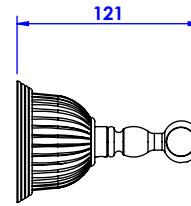

Collection : Cristal à manettes cannelé

Barre sortie de bain, L.30cm - Grab bar, L30cm.

Ref : C59-512 Cristal blanc / Clear crystal
Ref : C60-512 Cristal bleu / Blue crystal
Ref : C61-512 Cristal rose / Pink crystal