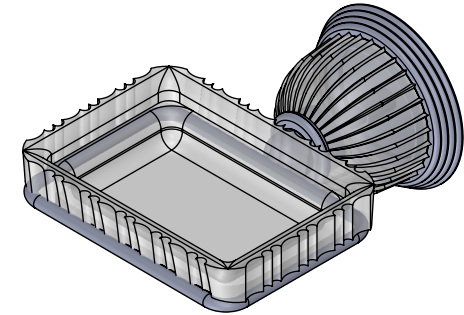

Collection : Dôme Cannelé & Dôme à Manettes Cannelé

**Porte-savon avec coupe cristal taillé, mural.
Wall mounted soap dish holder, lead crystal dish.**

Dôme Cannelé

Ref : C50-516 Cristal blanc / Clear crystal

Ref : C51-516 Cristal bleu / Blue crystal

Ref : C52-516 Cristal rose / Pink crystal

Dôme à Manettes Cannelé

Ref : C59-516 Cristal blanc / Clear crystal

Ref : C60-516 Cristal bleu / Blue crystal

Ref : C61-516 Cristal rose / Pink crystal