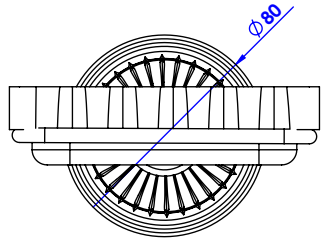

Collection : Dôme Cannelé & Dôme à Manettes Cannelé

**Porte-savon avec coupe cristal taillé, mural.
Wall mounted soap dish holder, lead crystal dish.**

Dôme Cannelé

Ref : C50-516 Cristal blanc / Clear crystal

Ref : C51-516 Cristal bleu / Blue crystal

Ref : C52-516 Cristal rose / Pink crystal

Dôme à Manettes Cannelé

Ref : C59-516 Cristal blanc / Clear crystal

Ref : C60-516 Cristal bleu / Blue crystal

Ref : C61-516 Cristal rose / Pink crystal