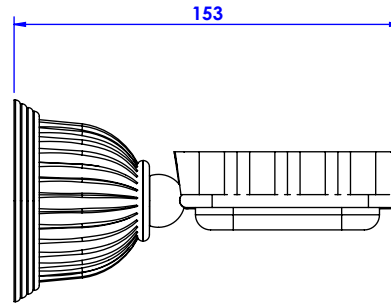

Collection : Dôme Cannelé & Dôme à Manettes Cannelé

**Porte-savon avec coupe cristal taillé, mural.
Wall mounted soap dish holder, lead crystal dish.**

Dôme Cannelé

Ref : C50-516 Cristal blanc / Clear crystal

Ref : C51-516 Cristal bleu / Blue crystal

Ref : C52-516 Cristal rose / Pink crystal

Dôme à Manettes Cannelé

Ref : C59-516 Cristal blanc / Clear crystal

Ref : C60-516 Cristal bleu / Blue crystal

Ref : C61-516 Cristal rose / Pink crystal