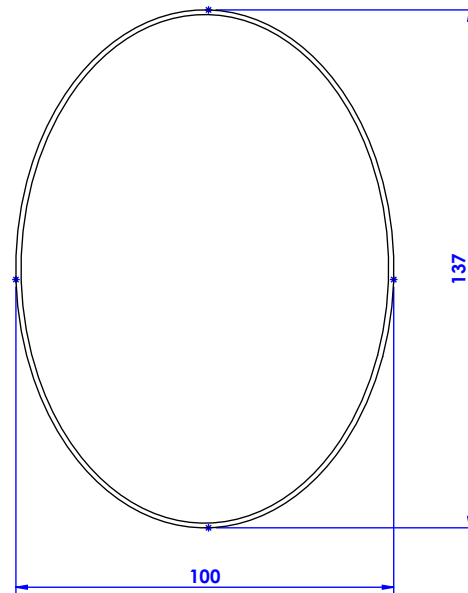

Collection : Dôme à manettes cannelé

Porte savon ovale métal, à poser. - Free standing oval brass soap holder.

Ref : C59-517 Cristal blanc / Clear crystal
Ref : C60-517 Cristal bleu / Blue crystal
Ref : C61-517 Cristal rose / Pink crystal