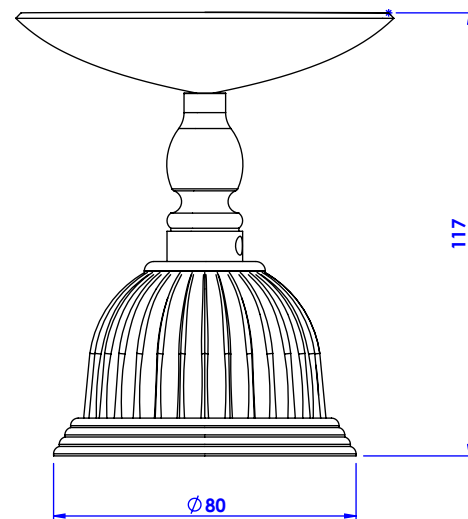

Collection : Dôme à manettes cannelé

Porte savon ovale métal, à poser. - Free standing oval brass soap holder.

Ref : C59-517 Cristal blanc / Clear crystal
Ref : C60-517 Cristal bleu / Blue crystal
Ref : C61-517 Cristal rose / Pink crystal