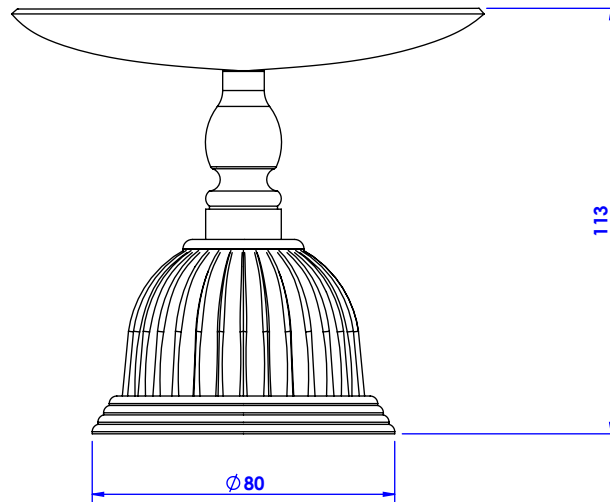

Collection : Dôme à manettes cannelé

Porte savon rond métal à poser - Free standing round brass soap holder.

Ref : C59-518 Cristal blanc / Clear crystal
Ref : C60-518 Cristal bleu / Blue crystal
Ref : C61-518 Cristal rose / Pink crystal

CRISTAL & BRONZE

PARIS · 1937

24/10/2019-1