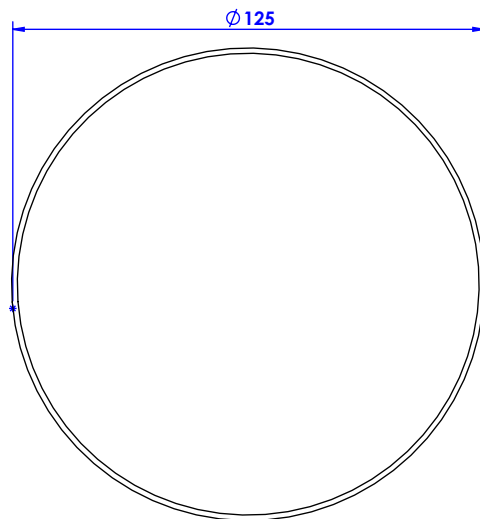

Collection : Dôme à manettes cannelé

Porte savon rond métal à poser - Free standing round brass soap holder.

Ref : C59-518 Cristal blanc / Clear crystal
Ref : C60-518 Cristal bleu / Blue crystal
Ref : C61-518 Cristal rose / Pink crystal