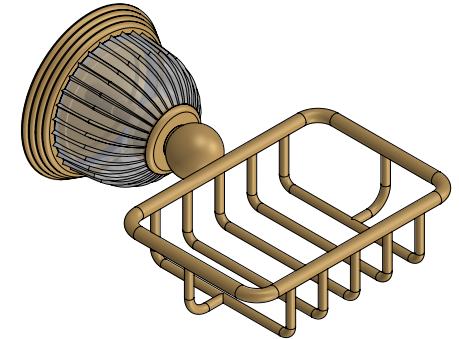

Collection : Dôme Cannelé & Dôme à Manettes Cannelé

Porte-savon douche, mural. - *Wall mounted shower soap holder.*

Dôme Cannelé

Ref : C50-519 Cristal blanc / Clear crystal

Ref : C51-519 Cristal bleu / Blue crystal

Ref : C52-519 Cristal rose / Pink crystal

Dôme à Manettes Cannelé

Ref : C59-519 Cristal blanc / Clear crystal

Ref : C60-519 Cristal bleu / Blue crystal

Ref : C61-519 Cristal rose / Pink crystal

CRISTAL & BRONZE