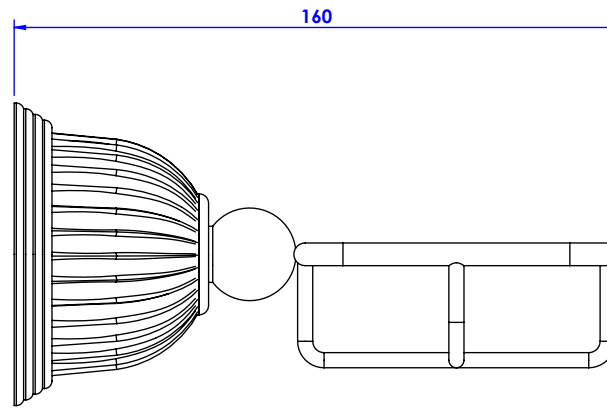

Collection : Dôme Cannelé & Dôme à Manettes Cannelé

Porte-savon douche, mural. - *Wall mounted shower soap holder.*

Dôme Cannelé

Ref : C50-519 Cristal blanc / Clear crystal

Ref : C51-519 Cristal bleu / Blue crystal

Ref : C52-519 Cristal rose / Pink crystal

Dôme à Manettes Cannelé

Ref : C59-519 Cristal blanc / Clear crystal

Ref : C60-519 Cristal bleu / Blue crystal

Ref : C61-519 Cristal rose / Pink crystal

CRISTAL & BRONZE