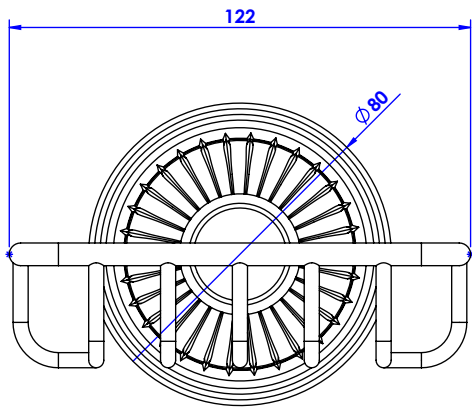

Collection : Dôme Cannelé & Dôme à Manettes Cannelé

Porte-savon douche, mural. - *Wall mounted shower soap holder.*

Dôme Cannelé

Ref : C50-519 Cristal blanc / Clear crystal

Ref : C51-519 Cristal bleu / Blue crystal

Ref : C52-519 Cristal rose / Pink crystal

Dôme à Manettes Cannelé

Ref : C59-519 Cristal blanc / Clear crystal

Ref : C60-519 Cristal bleu / Blue crystal

Ref : C61-519 Cristal rose / Pink crystal

CRISTAL & BRONZE