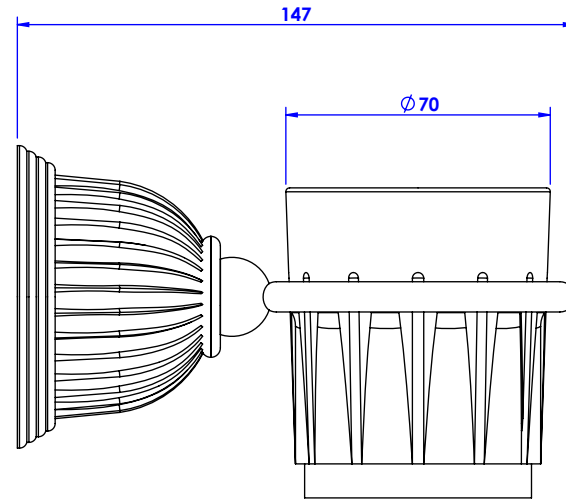

Collection : Dôme Cannelé & Dôme à Manettes Cannelé

Porte-verre avec verre cristal taillé mural.

Wall mounted glass holder with lead crystal tumbler.

Dôme Cannelé

Ref : C50-521 Cristal blanc / Clear crystal

Ref : C51-521 Cristal bleu / Blue crystal

Ref : C52-521 Cristal rose / Pink crystal

Dôme à Manettes Cannelé

Ref : C59-521 Cristal blanc / Clear crystal

Ref : C60-521 Cristal bleu / Blue crystal

Ref : C61-521 Cristal rose / Pink crystal