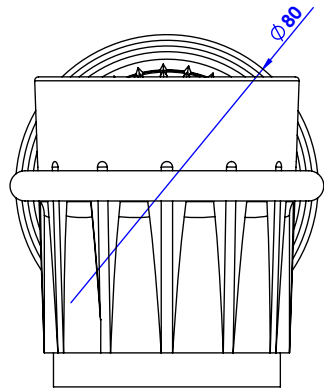

Collection : Dôme Cannelé & Dôme à Manettes Cannelé

Porte-verre avec verre cristal taillé mural.

Wall mounted glass holder with lead crystal tumbler.

Dôme Cannelé

Ref : C50-521 Cristal blanc / Clear crystal

Ref : C51-521 Cristal bleu / Blue crystal

Ref : C52-521 Cristal rose / Pink crystal

Dôme à Manettes Cannelé

Ref : C59-521 Cristal blanc / Clear crystal

Ref : C60-521 Cristal bleu / Blue crystal

Ref : C61-521 Cristal rose / Pink crystal