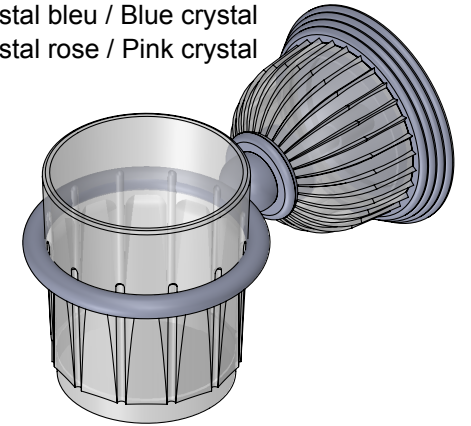

Collection : Dôme Cannelé & Dôme à Manettes Cannelé

Porte-verre avec verre cristal taillé mural.

Wall mounted glass holder with lead crystal tumbler.

Dôme Cannelé

Ref : C50-521 Cristal blanc / Clear crystal

Ref : C51-521 Cristal bleu / Blue crystal

Ref : C52-521 Cristal rose / Pink crystal

Dôme à Manettes Cannelé

Ref : C59-521 Cristal blanc / Clear crystal

Ref : C60-521 Cristal bleu / Blue crystal

Ref : C61-521 Cristal rose / Pink crystal