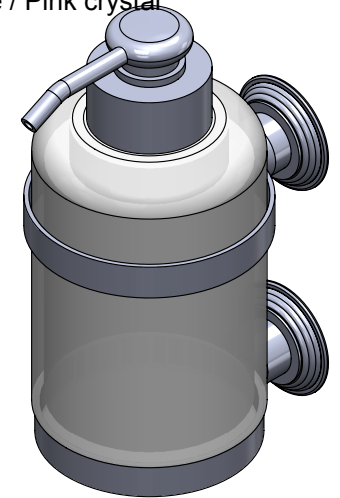

Collections : Dôme Cannelé & Dôme à Manettes Cannelé

Distributeur de savon liquide mural. GM, cristal taillé, cont.360ml.

Wall-mounted soap dispenser. large size, cut crystal, cont.360ml.

Dôme Cannelé

Ref : C50-532 Cristal blanc / Clear crystal

Ref : C51-532 Cristal bleu / Blue crystal

Ref : C52-532 Cristal rose / Pink crystal

Dôme à Manettes Cannelé

Ref : C59-532 Cristal blanc / Clear crystal

Ref : C60-532 Cristal bleu / Blue crystal

Ref : C61-532 Cristal rose / Pink crystal