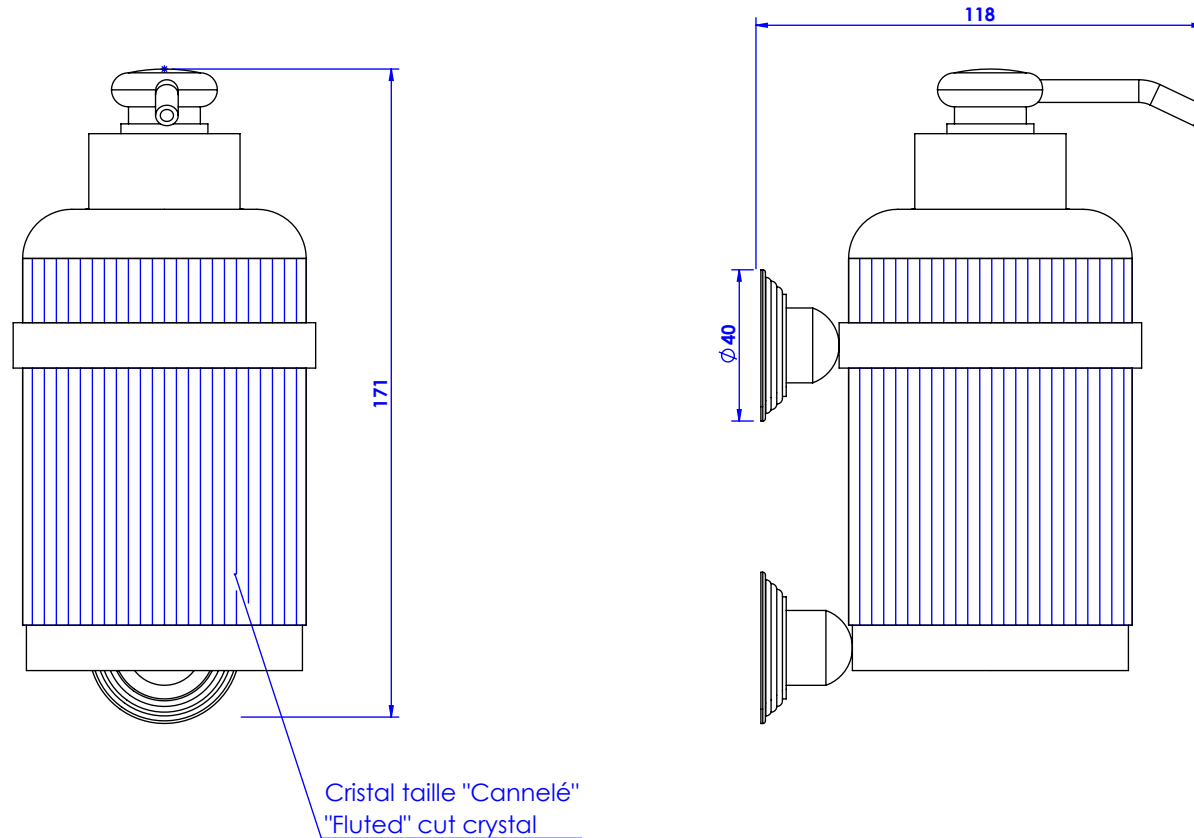

Collections : Dôme Cannelé & Dôme à Manettes Cannelé

Distributeur de savon liquide mural. GM, cristal taillé, cont.360ml.

Wall-mounted soap dispenser. large size, cut crystal, cont.360ml.

Dôme Cannelé

Ref : C50-532 Cristal blanc / Clear crystal

Ref : C51-532 Cristal bleu / Blue crystal

Ref : C52-532 Cristal rose / Pink crystal

Dôme à Manettes Cannelé

Ref : C59-532 Cristal blanc / Clear crystal

Ref : C60-532 Cristal bleu / Blue crystal

Ref : C61-532 Cristal rose / Pink crystal