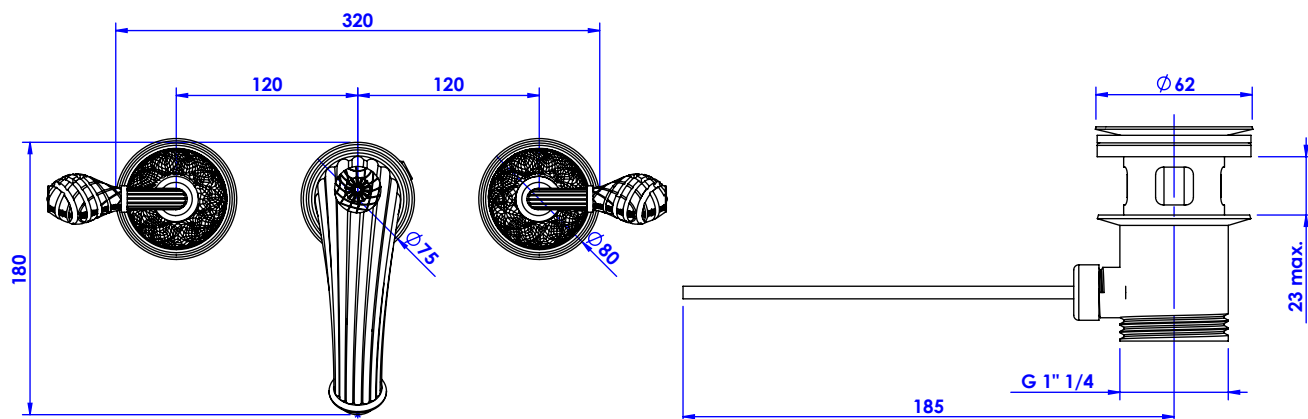

Collection : Dôme à manettes Losange.
Mélangeur de lavabo 3 trous avec flexibles et vidage.
3-hole basin mixer, hoses and connections.

Ref : C62-1301 Cristal blanc / Clear crystal lever handles
 Ref : C63-1301 Cristal bleu / Blue crystal lever handles
 Ref : C64-1301 Cristal rose / Pink crystal lever handles

Débit / Flow rate : 18 l/min (sous 3 bars).
Pression maxi / max pressure : 5 bars.

ø de perçage et entraxe recommandés.
ø recommended drilling and centre distances

Informations :

Fournie avec tête céramique 1/4 de tour. / Provided with ceramic cartridge 1/4 turn.
 Raccordement par flexibles inox tressés (lg 300mm). / Connected by stainless steel hoses (lg 11,80 inch)
 Vidage fourni (voir fiches techniques.) / Waste included (see technicals drawings.)