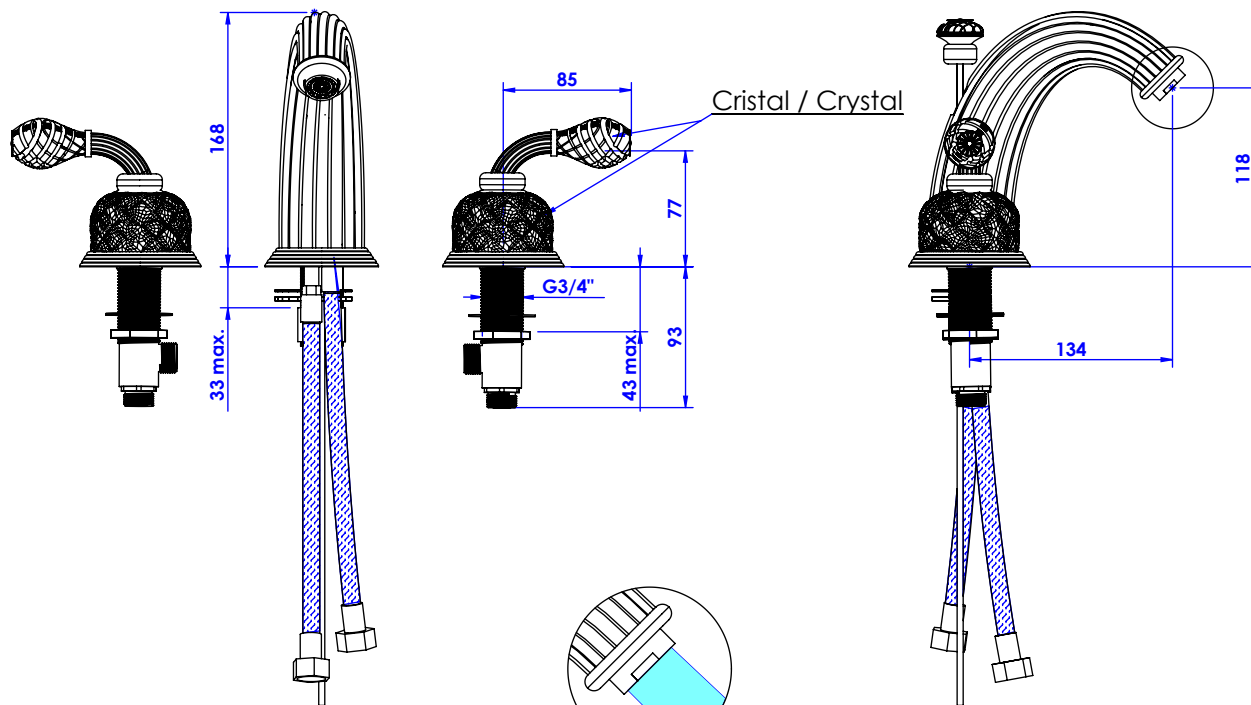

Collection : Dôme à manettes Losange.
Mélangeur de lavabo 3 trous avec flexibles et vidage.
3-hole basin mixer, hoses and connections.

Ref : C62-1301 Cristal blanc / Clear crystal lever handles
 Ref : C63-1301 Cristal bleu / Blue crystal lever handles
 Ref : C64-1301 Cristal rose / Pink crystal lever handles

Débit / Flow rate : 18 l/min (sous 3 bars).
Pression maxi / max pressure : 5 bars.

ø de perçage et entraxe recommandés.
ø recommended drilling and centre distances

Informations :

Fournie avec tête céramique 1/4 de tour. / Provided with ceramic cartridge 1/4 turn.
 Raccordement par flexibles inox tressés (lg 300mm). / Connected by stainless steel hoses (lg 11,80 inch)
 Vidage fourni (voir fiches techniques.) / Waste included (see technicals drawings.)

CRISTAL & BRONZE
 PARIS · 1937

27/01/2020-1