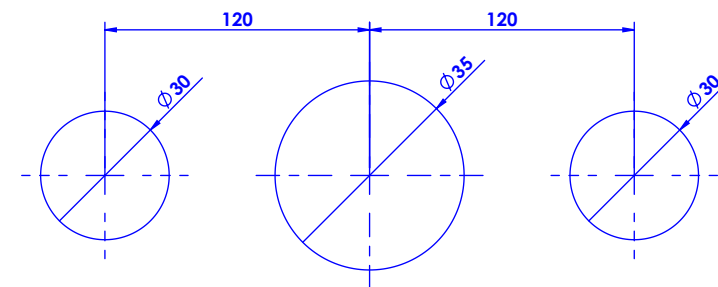

Collection : Dôme à manettes Losange.
Mélangeur de lavabo 3 trous avec flexibles et vidage.
3-hole basin mixer, hoses and connections.

Ref : C62-1301 Cristal blanc / Clear crystal lever handles
 Ref : C63-1301 Cristal bleu / Blue crystal lever handles
 Ref : C64-1301 Cristal rose / Pink crystal lever handles

Débit / Flow rate : 18 l/min (sous 3 bars).
Pression maxi / max pressure : 5 bars.

ø de perçage et entraxe recommandés.
ø recommended drilling and centre distances

Informations :

Fournie avec tête céramique 1/4 de tour. / Provided with ceramic cartridge 1/4 turn.
 Raccordement par flexibles inox tressés (lg 300mm). / Connected by stainless steel hoses (lg 11,80 inch)
 Vidage fourni (voir fiches techniques.) / Waste included (see technicals drawings.)