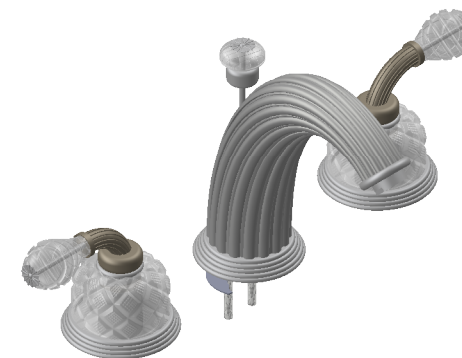

Collection : Dôme à manettes Losange.
Mélangeur de lavabo 3 trous avec flexibles et vidage.
3-hole basin mixer, hoses and connections.

Ref : C62-1301 Cristal blanc / Clear crystal lever handles
 Ref : C63-1301 Cristal bleu / Blue crystal lever handles
 Ref : C64-1301 Cristal rose / Pink crystal lever handles

Débit / Flow rate : 18 l/min (sous 3 bars).
Pression maxi / max pressure : 5 bars.

ø de perçage et entraxe recommandés.
ø recommended drilling and centre distances

Informations :

Fournie avec tête céramique 1/4 de tour. / Provided with ceramic cartridge 1/4 turn.
 Raccordement par flexibles inox tressés (lg 300mm). / Connected by stainless steel hoses (lg 11,80 inch)
 Vidage fourni (voir fiches techniques.) / Waste included (see technicals drawings.)