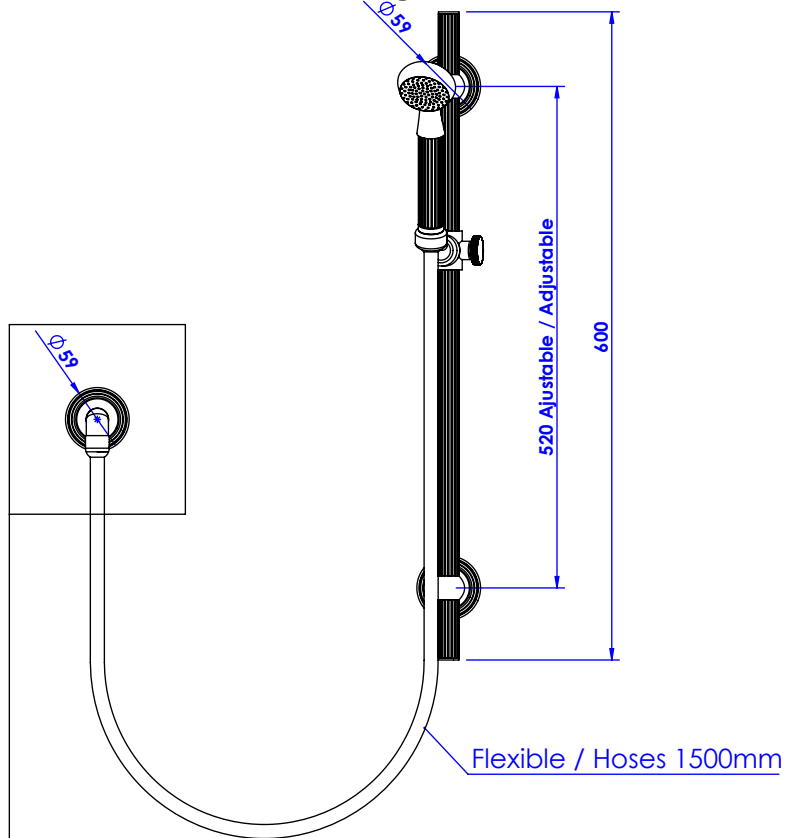

**Collections : Dôme Diamant / Cannelé / Losange
& Dôme à manettes Diamant / Cannelé / Losange**

**Couli-douche avec douchette, sortie coudée 1/2" et flexibe 150cm.
Wall shower set on sliding bar, with elbow 1/2" and hose 150cm.**

Ref :

Dôme Diamant

C47-2211 Cristal blanc / Clear crystal

C48-2211 Cristal bleu / Blue crystal

C49-2211 Cristal rose / Pink crystal

Dôme Cannelé

C50-2211 Cristal blanc / Clear crystal

C51-2211 Cristal bleu / Blue crystal

C52-2211 Cristal rose / Pink crystal

Dôme Losange

C53-2211 Cristal blanc / Clear crystal

C54-2211 Cristal bleu / Blue crystal

C55-2211 Cristal rose / Pink crystal

Dôme à manettes Diamant (with lever handles)

C61-2211 Cristal rose / Pink crystal

Dôme à manettes Losange (with lever handles)

C62-2211 Cristal blanc / Clear crystal

C63-2211 Cristal bleu / Blue crystal

C64-2211 Cristal rose / Pink crystal

Débit / Flow rate : ...l/min (sous 3 bars).