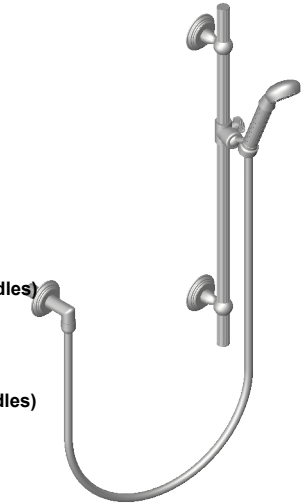

**Collections : Dôme Diamant / Cannelé / Losange
& Dôme à manettes Diamant / Cannelé / Losange**

**Couli-douche avec douchette, sortie coudée 1/2" et flexibe 150cm.
Wall shower set on sliding bar, with elbow 1/2" and hose 150cm.**

C52-2211 Cristal rose / Pink crystal

Dôme Losange

C53-2211 Cristal blanc / Clear crystal

C54-2211 Cristal bleu / Blue crystal

C55-2211 Cristal rose / Pink crystal

Dôme à manettes Diamant (with lever handles)

C56-2211 Cristal blanc / Clear crystal

C57-2211 Cristal bleu / Blue crystal

C58-2211 Cristal rose / Pink crystal

Dôme à manettes Cannelé (with lever handles)

C59-2211 Cristal blanc / Clear crystal

C60-2211 Cristal bleu / Blue crystal

C61-2211 Cristal rose / Pink crystal

Dôme à manettes Losange (with lever handles)

C62-2211 Cristal blanc / Clear crystal

C63-2211 Cristal bleu / Blue crystal

C64-2211 Cristal rose / Pink crystal

Débit / Flow rate : ...l/min (sous 3 bars).