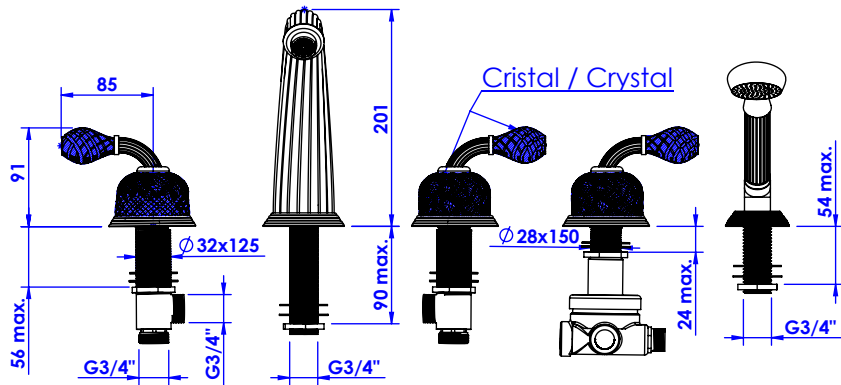

Collection : Dôme à manettes losange

Mélangeur bain-douche sur gorge 5 trous avec flexibles de raccordements.

Rim mounted 5-hole bath & shower mixer.

Ref : C62-3305 Cristal Blanc / Clear crystal lever handles

Ref : C63-3305 Cristal bleu / Blue crystal lever handles

Ref : C64-3305 Cristal rose / Pink crystal lever handles

Débit / Flow rate : 23 - 25 l/min (sous 3 bars).

Pression maxi / max pressure : 5 bars.

*ø de perçage et entraxe recommandés.
ø recommended drilling and centre distances.*

Informations :

Fournie avec tête céramique 1/4 de tour. / Provided with ceramic cartridge 1/4 turn.

Raccordement par flexibles inox tressés (lg 300mm). / Connected by stainless steel hoses (lg 11,80 inch)