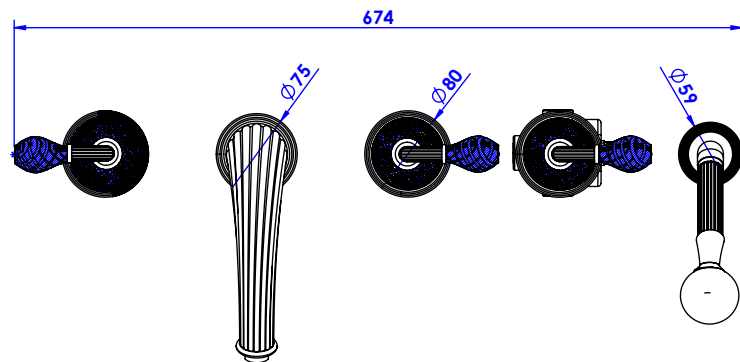

Collection : Dôme à manettes losange

Mélangeur bain-douche sur gorge 5 trous avec flexibles de raccordements.

Rim mounted 5-hole bath & shower mixer.

Ref : C62-3305 Cristal Blanc / Clear crystal lever handles

Ref : C63-3305 Cristal bleu / Blue crystal lever handles

Ref : C64-3305 Cristal rose / Pink crystal lever handles

Débit / Flow rate : 23 - 25 l/min (sous 3 bars).

Pression maxi / max pressure : 5 bars.

*ø de perçage et entraxe recommandés.
ø recommended drilling and centre distances.*

Informations :

Fournie avec tête céramique 1/4 de tour. / Provided with ceramic cartridge 1/4 turn.

Raccordement par flexibles inox tressés (lg 300mm). / Connected by stainless steel hoses (lg 11,80 inch)