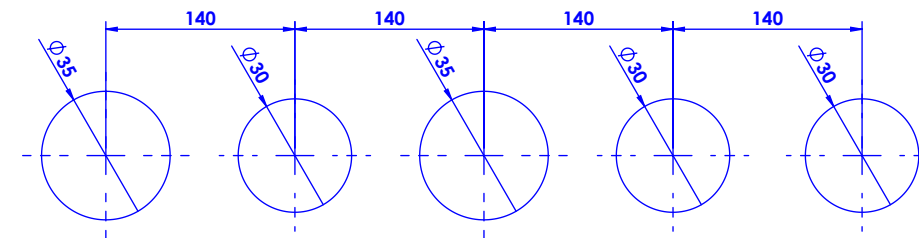

Collection : Dôme à manettes losange

Mélangeur bain-douche sur gorge 5 trous avec flexibles de raccordements.

Rim mounted 5-hole bath & shower mixer.

Ref : C62-3305 Cristal Blanc / Clear crystal lever handles

Ref : C63-3305 Cristal bleu / Blue crystal lever handles

Ref : C64-3305 Cristal rose / Pink crystal lever handles

Débit / Flow rate : 23 - 25 l/min (sous 3 bars).

Pression maxi / max pressure : 5 bars.

*ø de perçage et entraxe recommandés.
ø recommended drilling and centre distances.*

Informations :

Fournie avec tête céramique 1/4 de tour. / Provided with ceramic cartridge 1/4 turn.

Raccordement par flexibles inox tressés (lg 300mm). / Connected by stainless steel hoses (lg 11,80 inch)