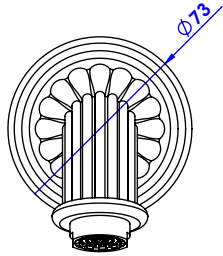

**Collections : Dôme Diamant / Cannelé / Losange
& Dôme à manettes Diamant / Cannelé / Losange**

Bec de bain mural. L. 190mm.

Wall mounted bath spout. L. 190mm.

Ref :

Dôme Diamant

C47-3WS1 Cristal blanc / Clear crystal

C48-3WS1 Cristal bleu / Blue crystal

C49-3WS1 Cristal rose / Pink crystal

Dôme Cannelé

C50-3WS1 Cristal blanc / Clear crystal

C51-3WS1 Cristal bleu / Blue crystal

C52-3WS1 Cristal rose / Pink crystal

Dôme Losange