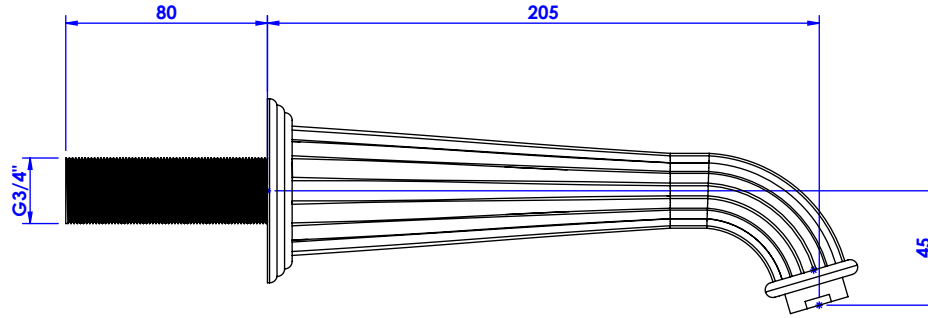

**Collections : Dôme Diamant / Cannelé / Losange
& Dôme à manettes Diamant / Cannelé / Losange**

Bec de bain mural. L. 190mm.

Wall mounted bath spout. L. 190mm.

Ref :

Dôme Diamant

C47-3WS1 Cristal blanc / Clear crystal

C48-3WS1 Cristal bleu / Blue crystal

C49-3WS1 Cristal rose / Pink crystal

Dôme Cannelé

C50-3WS1 Cristal blanc / Clear crystal

C51-3WS1 Cristal bleu / Blue crystal

C52-3WS1 Cristal rose / Pink crystal

Dôme Losange

C53-3WS1 Cristal blanc / Clear crystal

C54-3WS1 Cristal bleu / Blue crystal

C55-3WS1 Cristal rose / Pink crystal

Dôme à manettes Diamant (with lever handles)

C56-3WS1 Cristal blanc / Clear crystal

C57-3WS1 Cristal bleu / Blue crystal

C62-3WS1 Cristal blanc / Clear crystal

C63-3WS1 Cristal bleu / Blue crystal

C64-3WS1 Cristal rose / Pink crystal

Débit / Flow rate : ...l/min (sous 3 bars).

Pression maxi / max pressure : 5 bars.

ø de perçage recommandé.