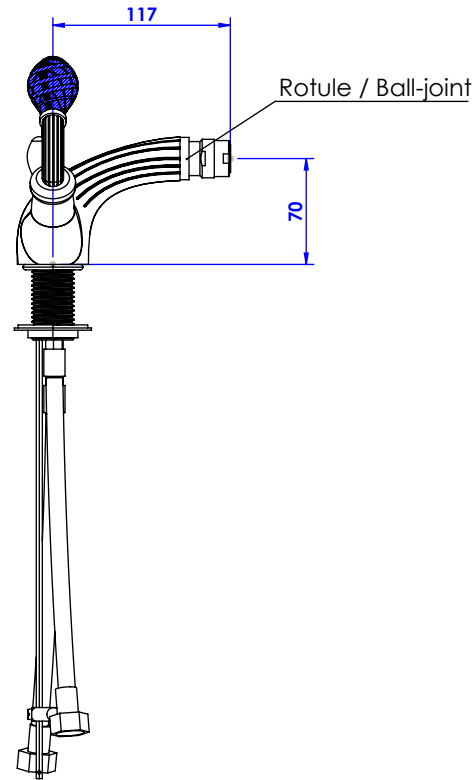

Collection : Dôme à manettes losange
Monotrou bidet avec flexibles et vidage.
Single hole bidet mixer, hoses and connection.

Débit / Flow rate : 21 l/min (sous 3 bars).
Pression maxi / max pressure : 5 bars.

ø de perçage recommandé.
ø recommended drilling.

Informations :

Fournie avec tête céramique 1/4 de tour. / Provided with ceramic cartridge 1/4 turn.
 Raccordement par flexibles inox tressés (lg 300mm). / Connected by stainless steel hoses (lg 11,80 inch)
 Vidage fourni (voir fiches techniques.) / Waste included (see technicals drawings.)