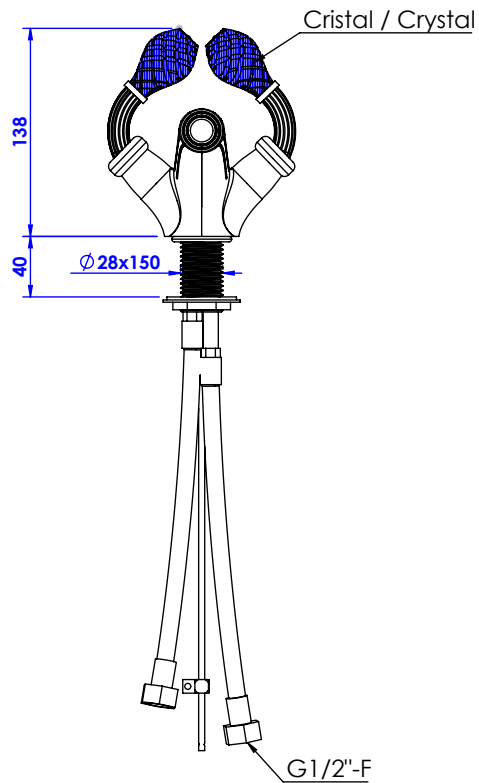

Collection : Dôme à manettes losange
Monotrou bidet avec flexibles et vidage.
Single hole bidet mixer, hoses and connection.

Débit / Flow rate : 21 l/min (sous 3 bars).
Pression maxi / max pressure : 5 bars.

ø de perçage recommandé.
ø recommended drilling.

Informations :

Fournie avec tête céramique 1/4 de tour. / Provided with ceramic cartridge 1/4 turn.
 Raccordement par flexibles inox tressés (lg 300mm). / Connected by stainless steel hoses (lg 11,80 inch)
 Vidage fourni (voir fiches techniques.) / Waste included (see technicals drawings.)