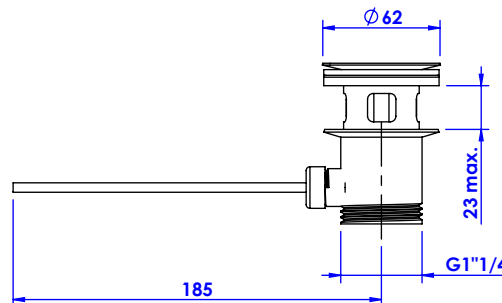

Collection : Dôme à manettes losange
Monotrou bidet avec flexibles et vidage.
Single hole bidet mixer, hoses and connection.

Débit / Flow rate : 21 l/min (sous 3 bars).
Pression maxi / max pressure : 5 bars.

ø de perçage recommandé.
ø recommended drilling.

Informations :

Fournie avec tête céramique 1/4 de tour. / Provided with ceramic cartridge 1/4 turn.
 Raccordement par flexibles inox tressés (lg 300mm). / Connected by stainless steel hoses (lg 11,80 inch)
 Vidage fourni (voir fiches techniques.) / Waste included (see technicals drawings.)