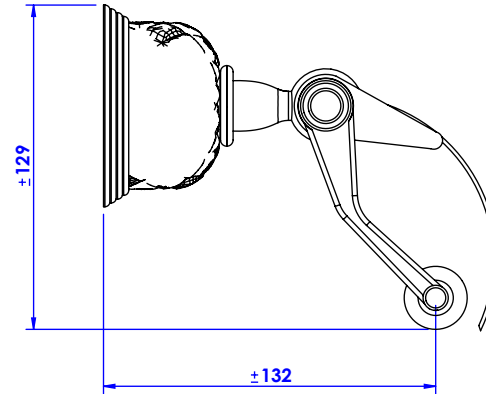

Collection : Dôme à manettes Losange

Porte rouleau avec couvercle, mural. - Wall mounted toilet roll holder with cover.

Ref : C62-503 Cristal blanc / Clear crystal
Ref : C63-503 Cristal bleu / Blue crystal
Ref : C64-503 Cristal rose / Pink crystal