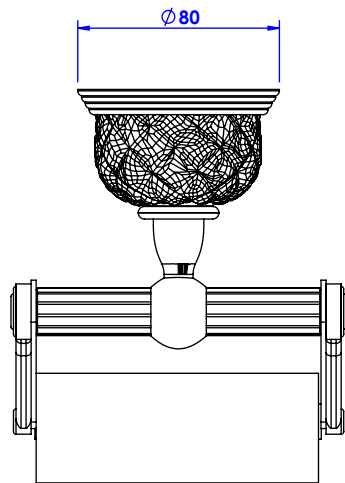

Collection : Dôme à manettes Losange

Porte rouleau avec couvercle, mural. - Wall mounted toilet roll holder with cover.

Ref : C62-503 Cristal blanc / Clear crystal
Ref : C63-503 Cristal bleu / Blue crystal
Ref : C64-503 Cristal rose / Pink crystal