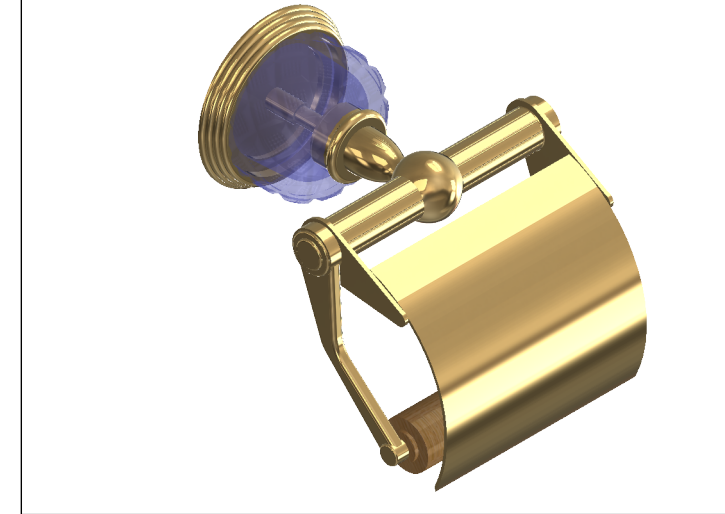

Collection : Dôme à manettes Losange

Porte rouleau avec couvercle, mural. - Wall mounted toilet roll holder with cover.

Ref : C62-503 Cristal blanc / Clear crystal
Ref : C63-503 Cristal bleu / Blue crystal
Ref : C64-503 Cristal rose / Pink crystal

CRISTAL & BRONZE

PARIS · 1937

15/10/2019-1