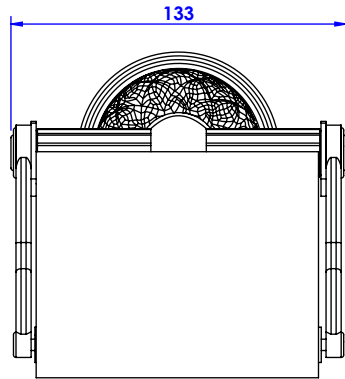

Collection : Dôme à manettes Losange

Porte rouleau avec couvercle, mural. - Wall mounted toilet roll holder with cover.

Ref : C62-503 Cristal blanc / Clear crystal
Ref : C63-503 Cristal bleu / Blue crystal
Ref : C64-503 Cristal rose / Pink crystal