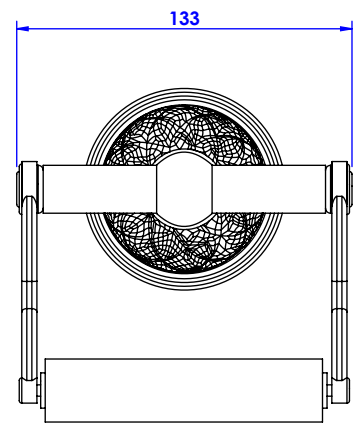

Collection : Cristal à manettes losange

Porte rouleau sans couvercle, mural. - Wall mounted toilet roll holder without cover.

Ref : C62-504 Cristal Blanc/Clear crystal
Ref : C63-504 Cristal bleu/Blue crystal
Ref : C64-504 Cristal rose/Pink crystal