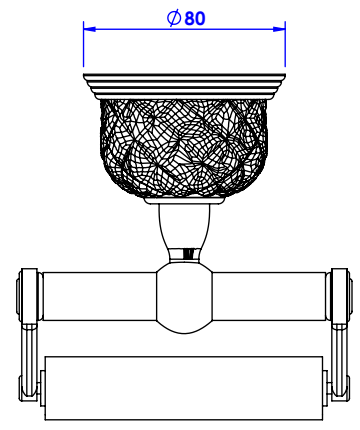

Collection : Cristal à manettes losange

Porte rouleau sans couvercle, mural. - Wall mounted toilet roll holder without cover.

Ref : C62-504 Cristal Blanc/Clear crystal
Ref : C63-504 Cristal bleu/Blue crystal
Ref : C64-504 Cristal rose/Pink crystal