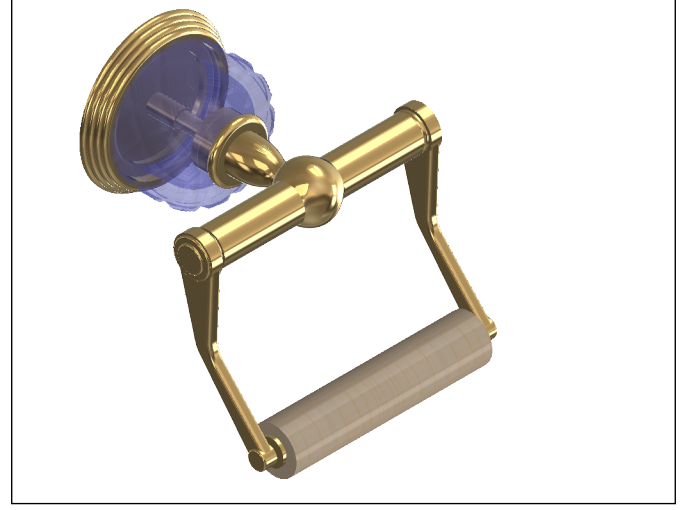

Collection : Cristal à manettes losange

Porte rouleau sans couvercle, mural. - Wall mounted toilet roll holder without cover.

Ref : C62-504 Cristal Blanc/Clear crystal
Ref : C63-504 Cristal bleu/Blue crystal
Ref : C64-504 Cristal rose/Pink crystal

CRISTAL&BRONZE

PARIS · 1937

23/10/2019-1