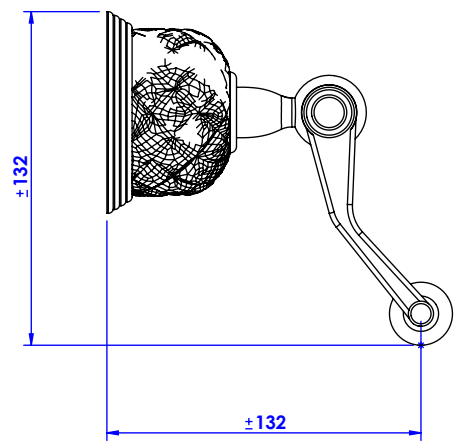

Collection : Cristal à manettes losange

Porte rouleau sans couvercle, mural. - Wall mounted toilet roll holder without cover.

Ref : C62-504 Cristal Blanc/Clear crystal
Ref : C63-504 Cristal bleu/Blue crystal
Ref : C64-504 Cristal rose/Pink crystal