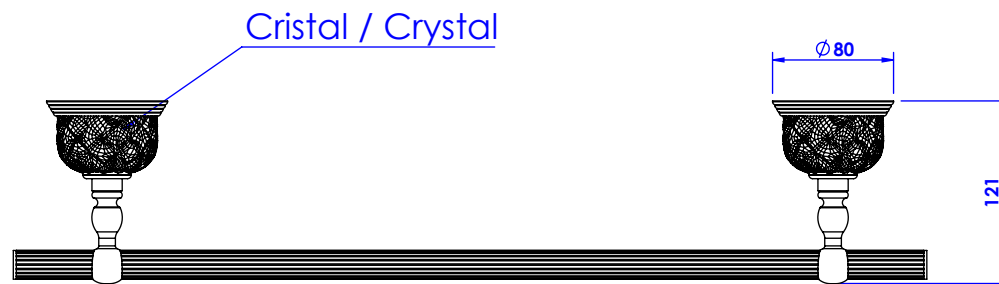

Collection : Dôme à manettes losange

Porte serviette une barre fixe, L.60cm - Wall mounted single towel bar, L60cm.

Ref : C62-508 Cristal blanc / Clear crystal
Ref : C63-508 Cristal bleu / Blue crystal
Ref : C64-508 Cristal rose / Pink crystal