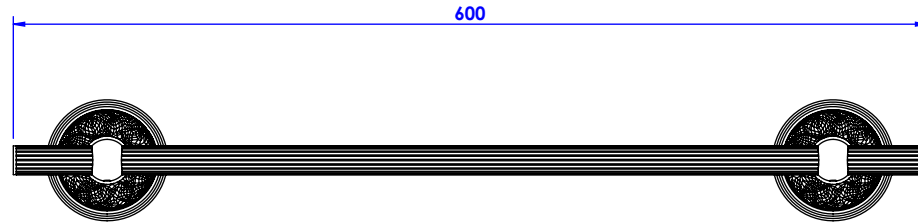

Collection : Dôme à manettes losange

Porte serviette une barre fixe, L.60cm - Wall mounted single towel bar, L60cm.

Ref : C62-508 Cristal blanc / Clear crystal
Ref : C63-508 Cristal bleu / Blue crystal
Ref : C64-508 Cristal rose / Pink crystal